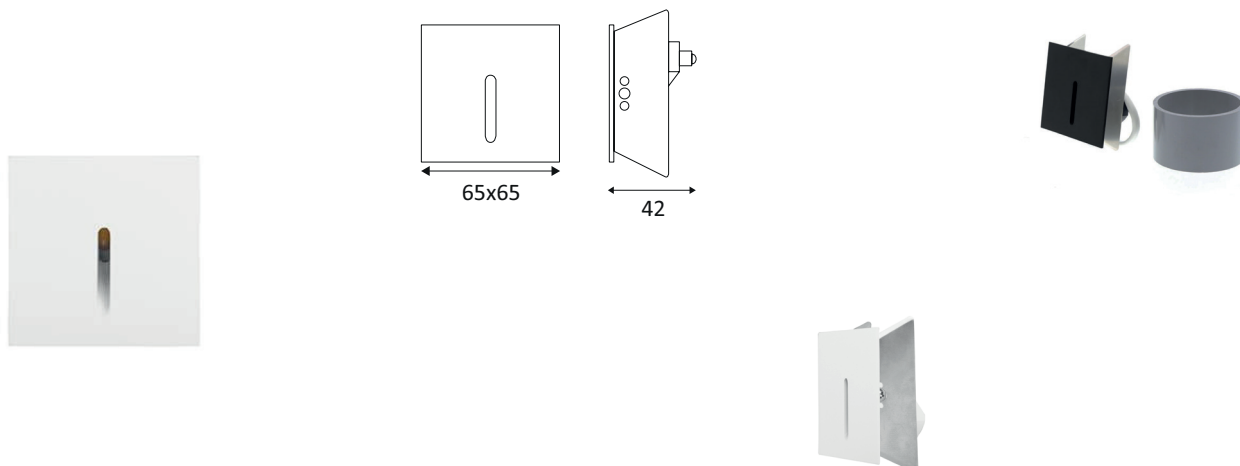

WA173WW30

LIKA 4W 420Lm 3000K

Encastré mural décoratif carré pour l'éclairage de circulations.
Fixation par lamelles.
Boîtier d'encastrement inclus.
Ne nécessite pas de convertisseur.
Non dimmable.

WEB

GÉNÉRAL

Classe ETIM	EC000481
Garantie	3 ans
Durée de vie	L70B50 - 50.000h
Matière corps	Aluminium
Couleur	Blanc mat
Longueur	65 mm
Largeur	65 mm
Hauteur	42 mm
Poids net	0,145 kg

PHYSIQUE

Technologie	LED 230V intégrée
Source(s) incluse(s)	Oui
IP (indice de protection)	IP23
IK (résistance mécanique)	IK04
Anti-vandalisme	Non
Test au fil incandescent	650°
Détecteur de mouvement	Non
Détecteur crépusculaire	Non
Eclairage de secours	Non

WA173WW30

LIKA 4W 420Lm 3000K

OPTIQUE

Emission lumineuse	
Distribution lumineuse	
Angle de rayonnement	
Température de couleur	3000K
Température de couleur réglable	
Flux lumineux source	420 lm
Flux lumineux luminaire	80 lm lm
Efficacité lumineuse luminaire	20 lm/W