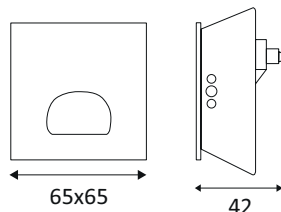

MAKA

WA174WW05

MAKA 4W 420Lm 3000K

Encastré mural décoratif carré pour l'éclairage de circulations.
Fixation par lamelles.
Boîtier d'encastrement inclus.
Ne nécessite pas de convertisseur.
Non dimmable.

WEB

GÉNÉRAL

Classe ETIM	EC000481
Garantie	3 ans
Durée de vie	L70B50 - 50.000h
Matière corps	Aluminium
Couleur	Noir mat
Longueur	65 mm
Largeur	65 mm
Hauteur	42 mm
Poids net	0,132 kg

PHYSIQUE

Technologie	LED 230V intégrée
Source(s) incluse(s)	Oui
IP (indice de protection)	IP23
IK (résistance mécanique)	IK04
Anti-vandalisme	Non
Test au fil incandescent	650°
Détecteur de mouvement	Non
Détecteur crépusculaire	Non
Eclairage de secours	Non