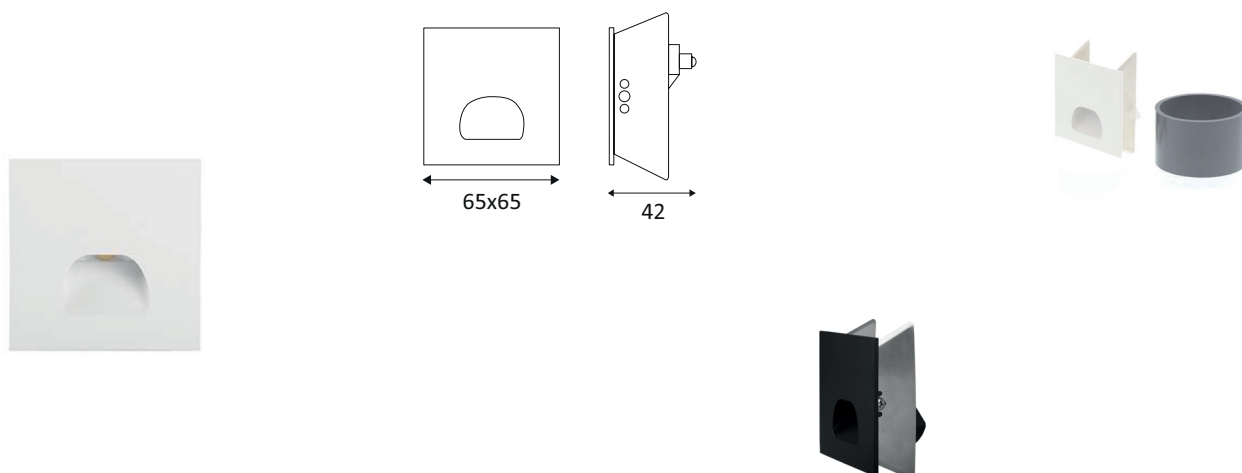

MAKA

WA174WW30

MAKA 4W 420Lm 3000K

Encastré mural décoratif carré pour l'éclairage de circulations.
Fixation par lamelles.
Boîtier d'encastrement inclus.
Ne nécessite pas de convertisseur.
Non dimmable.

WEB

GÉNÉRAL

Classe ETIM	EC000481
Garantie	3 ans
Durée de vie	L70B50 - 50.000h
Matière corps	Aluminium
Couleur	Blanc mat
Longueur	65 mm
Largeur	65 mm
Hauteur	42 mm
Poids net	0,132 kg

PHYSIQUE

Technologie	LED 230V intégrée
Source(s) incluse(s)	Oui
IP (indice de protection)	IP23
IK (résistance mécanique)	IK04
Anti-vandalisme	Non
Test au fil incandescent	650°
Détecteur de mouvement	Non
Détecteur crépusculaire	Non
Eclairage de secours	Non

MAKA

WA174WW30

MAKA 4W 420Lm 3000K

OPTIQUE

Emission lumineuse	
Distribution lumineuse	
Angle de rayonnement	
Température de couleur	3000K
Température de couleur réglable	
Flux lumineux source	420 lm
Flux lumineux luminaire	210 lm lm
Efficacité lumineuse luminaire	52,5 lm/W