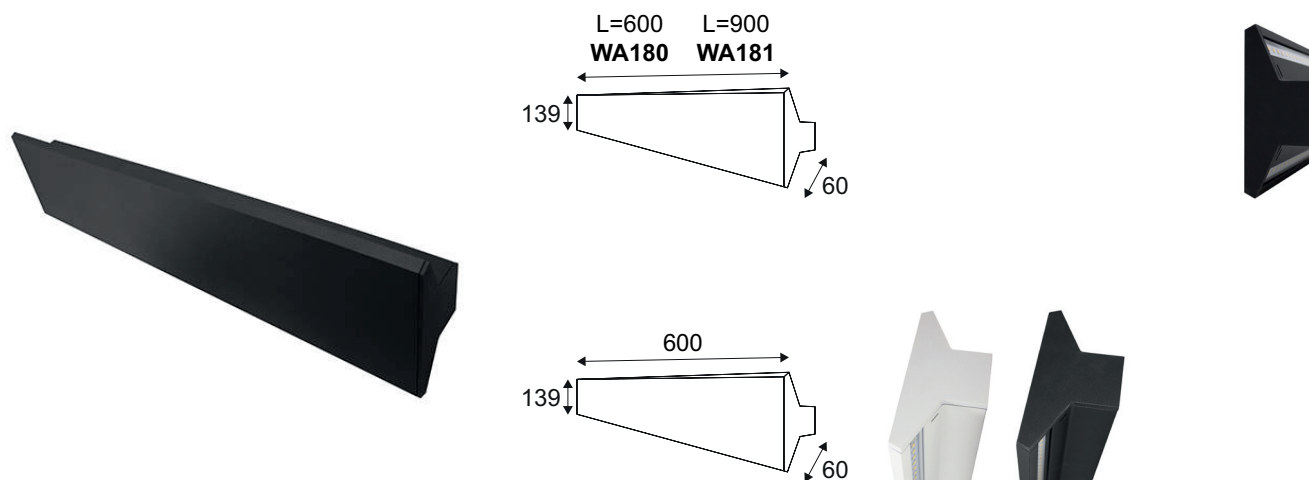

WA180WW05

LONGA 2x12W 2800Lm 3000K

Applique murale décorative.
Eclairage «up&down».
Convertisseur dimmable intégré dans l'appareil.
Compatible avec variateur début et fin de phase.

WEB

GÉNÉRAL

Classe ETIM	EC002892
Garantie	3 ans
Durée de vie	L80B50 - 50.000h
Matière corps	Aluminium
Couleur	Noir mat
Longueur	600 mm
Largeur	139 mm
Hauteur	60 mm
Poids net	1,304 kg

PHYSIQUE

Technologie	LED intégrée
Source(s) incluse(s)	Oui
IP (indice de protection)	IP20
IK (résistance mécanique)	IK03
Anti-vandalisme	Non
Test au fil incandescent	850°
Détecteur de mouvement	Non
Détecteur crépusculaire	Non
Eclairage de secours	Non

WA180WW05

LONGA 2x12W 2800Lm 3000K

OPTIQUE

Emission lumineuse	
Distribution lumineuse	
Angle de rayonnement	
Température de couleur	3000K
Température de couleur réglable	
Flux lumineux source	2x2800 lm
Flux lumineux luminaire	5320 lm lm
Efficacité lumineuse luminaire	221,67 lm/W