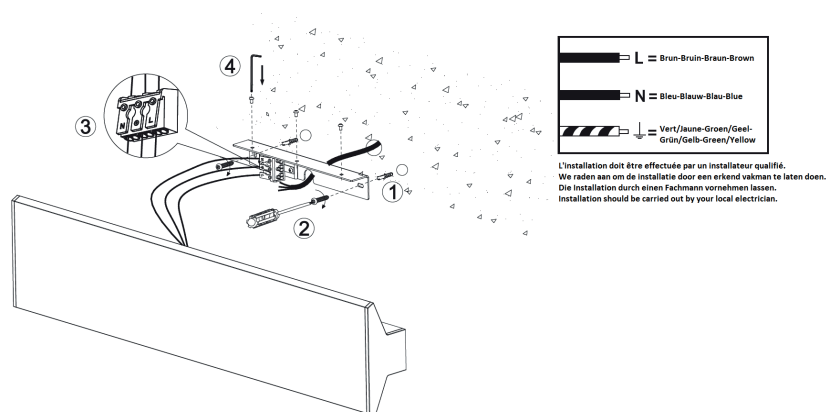

WA180WW05

LONGA 2x12W 2800Lm 3000K

OPTIQUE

Emission lumineuse	
Distribution lumineuse	
Angle de rayonnement	
Température de couleur	3000K
Température de couleur réglable	
Flux lumineux source	2x2800 lm
Flux lumineux luminaire	5320 lm lm
Efficacité lumineuse luminaire	221,67 lm/W

ÉLECTRIQUE

Puissance source(s)	2x12 W W
Puissance lumineuse	24 W W
Convertisseur inclus	Convertisseur inclus
Courant/tension d'alimentation	230V AC - 50Hz
AC/DC	AC 230V
Fréquence du réseau	Non
Dimmable	Oui
Type de variation	Compatible avec variateur début et fin de phase

INSTALLATION

Lieu de montage	Usage en intérieur uniquement

EMBALLAGE

Code EAN	5411373344786