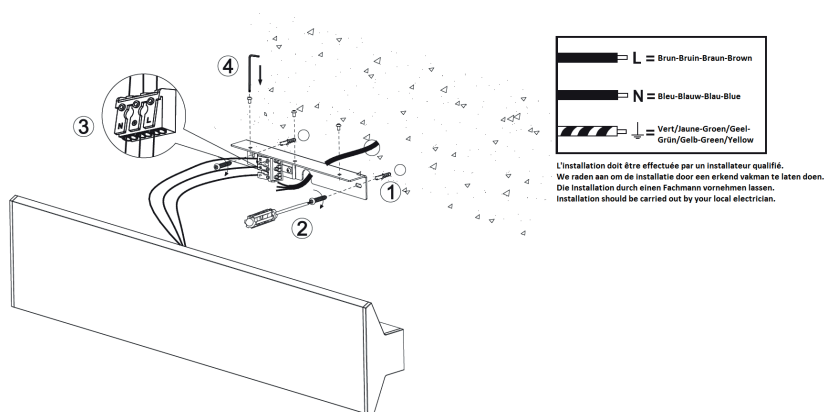

WA180WW30

LONGA 2x12W 2800Lm 3000K

OPTIQUE

Emission lumineuse	
Distribution lumineuse	
Angle de rayonnement	
Température de couleur	3000K
Température de couleur réglable	
Flux lumineux source	2x2800 lm
Flux lumineux luminaire	5320 lm lm
Efficacité lumineuse luminaire	221,67 lm/W

ÉLECTRIQUE

Puissance source(s)	2x12 W W
Puissance lumineuse	24 W W
Convertisseur inclus	Convertisseur inclus
Courant/tension d'alimentation	230V AC - 50Hz
AC/DC	AC 230V
Fréquence du réseau	Non
Dimmable	Oui
Type de variation	Compatible avec variateur début et fin de phase

INSTALLATION

Lieu de montage	Usage en intérieur uniquement

EMBALLAGE

Code EAN	5411373344793