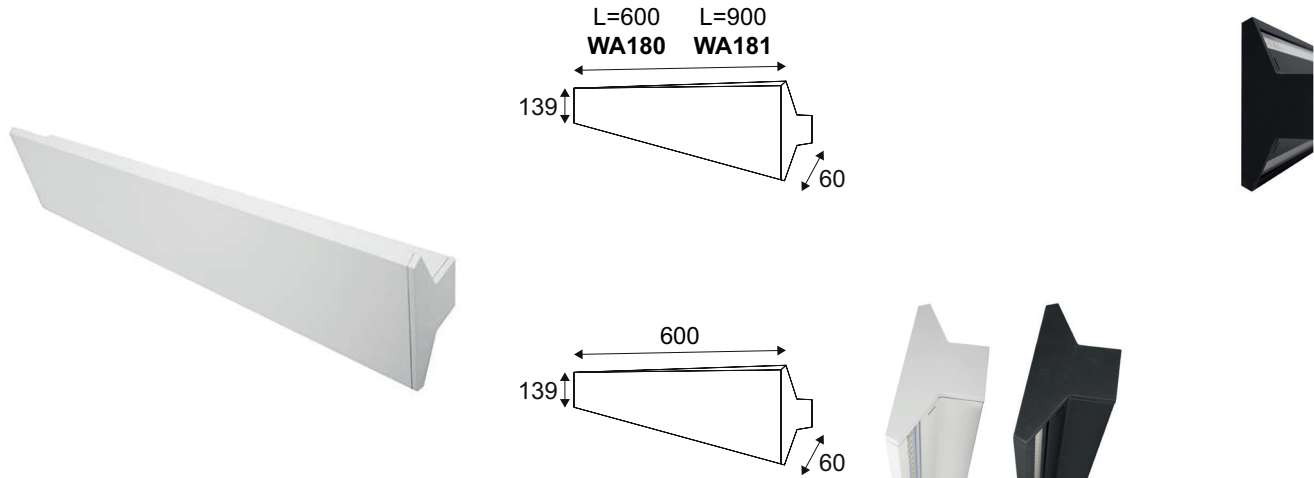

**WA180WW30**

**LONGA 2x12W 2800Lm 3000K**

Applique murale décorative.  
Eclairage «up&down».  
Convertisseur dimmable intégré dans l'appareil.  
Compatible avec variateur début et fin de phase.

WEB

**GÉNÉRAL**

Classe ETIM	EC002892
Garantie	3 ans
Durée de vie	L80B50 - 50.000h
Matière corps	Aluminium
Couleur	Blanc mat
Longueur	600 mm
Largeur	139 mm
Hauteur	60 mm
Poids net	1,304 kg

**PHYSIQUE**

Technologie	LED intégrée
Source(s) incluse(s)	Oui
IP (indice de protection)	IP20
IK (résistance mécanique)	IK03
Anti-vandalisme	Non
Test au fil incandescent	850°
Détecteur de mouvement	Non
Détecteur crépusculaire	Non
Eclairage de secours	Non