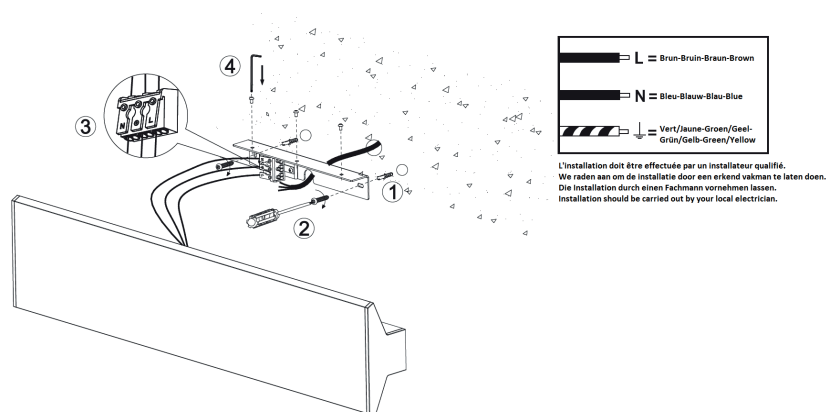

WA181WW05

LONGA 2x15W 3300Lm 3000K

OPTIQUE

Emission lumineuse	
Distribution lumineuse	
Angle de rayonnement	
Température de couleur	3000K
Température de couleur réglable	
Flux lumineux source	2x3300 lm
Flux lumineux luminaire	6200 lm lm
Efficacité lumineuse luminaire	206,67 lm/W

ÉLECTRIQUE

Puissance source(s)	2x15 W W
Puissance lumineuse	30 W W
Convertisseur inclus	Convertisseur inclus
Courant/tension d'alimentation	230V AC - 50Hz
AC/DC	AC 230V
Fréquence du réseau	Non
Dimmable	Oui
Type de variation	Compatible avec variateur début et fin de phase

INSTALLATION

Lieu de montage	Usage en intérieur uniquement

EMBALLAGE

Code EAN	5411373344809