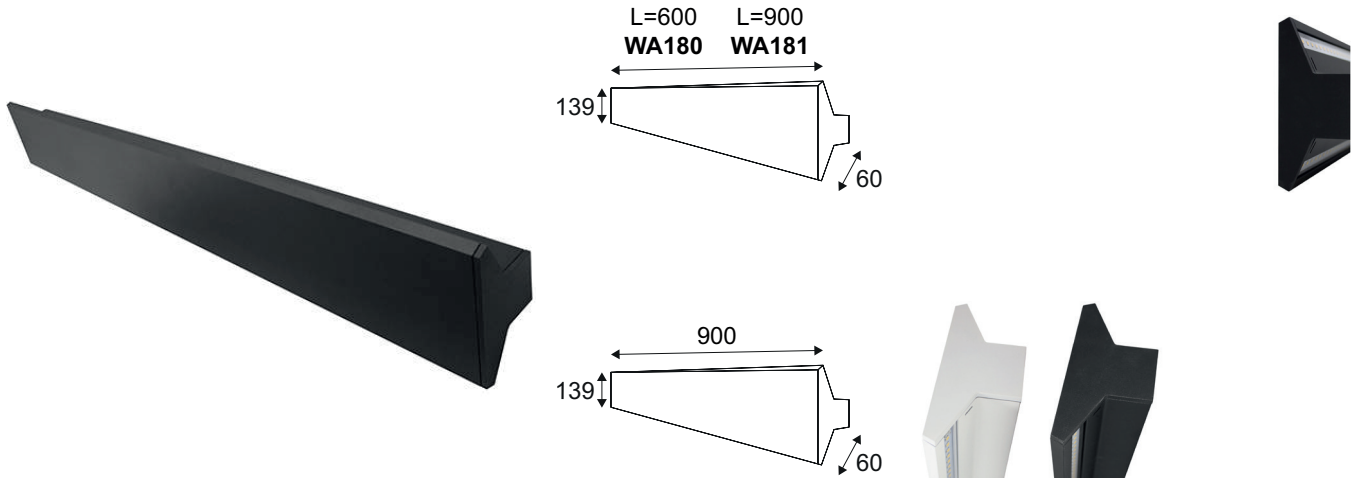

**WA181WW05**

**LONGA 2x15W 3300Lm 3000K**

Applique murale décorative.  
Eclairage «up&down».  
Convertisseur dimmable intégré dans l'appareil.  
Compatible avec variateur début et fin de phase.

WEB

**GÉNÉRAL**

Classe ETIM	EC002892
Garantie	3 ans
Durée de vie	L80B50 - 50.000h
Matière corps	Aluminium
Couleur	Noir mat
Longueur	900 mm
Largeur	139 mm
Hauteur	60 mm
Poids net	1,85 kg

**PHYSIQUE**

Technologie	LED intégrée
Source(s) incluse(s)	Oui
IP (indice de protection)	IP20
IK (résistance mécanique)	IK03
Anti-vandalisme	Non
Test au fil incandescent	850°
Détecteur de mouvement	Non
Détecteur crépusculaire	Non
Eclairage de secours	Non