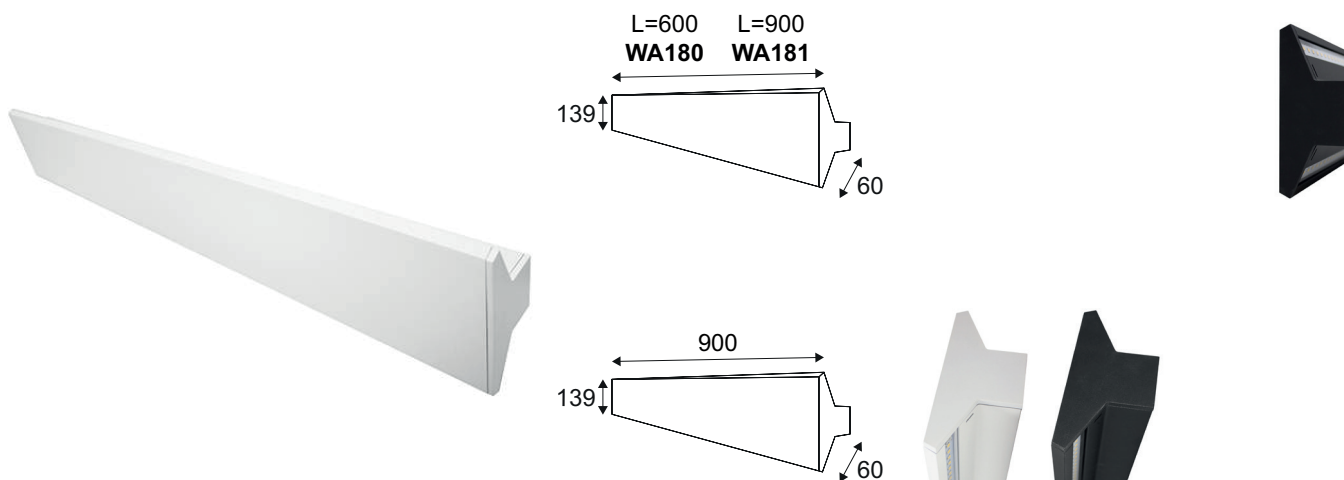

WA181WW30

LONGA 2x15W 3300Lm 3000K

Applique murale décorative.
Eclairage «up&down».
Convertisseur dimmable intégré dans l'appareil.
Compatible avec variateur début et fin de phase.

WEB

GÉNÉRAL

Classe ETIM	EC002892
Garantie	3 ans
Durée de vie	L80B50 - 50.000h
Matière corps	Aluminium
Couleur	Blanc mat
Longueur	900 mm
Largeur	139 mm
Hauteur	60 mm
Poids net	1,85 kg

PHYSIQUE

Technologie	LED intégrée
Source(s) incluse(s)	Oui
IP (indice de protection)	IP20
IK (résistance mécanique)	IK03
Anti-vandalisme	Non
Test au fil incandescent	850°
Détecteur de mouvement	Non
Détecteur crépusculaire	Non
Eclairage de secours	Non

FICHE TECHNIQUE

INTÉRIEUR
APPLIQUES

LONGA

WA181WW30

LONGA 2x15W 3300Lm 3000K

OPTIQUE

Emission lumineuse	
Distribution lumineuse	
Angle de rayonnement	
Température de couleur	3000K
Température de couleur réglable	
Flux lumineux source	2x3300 lm
Flux lumineux luminaire	6200 lm lm
Efficacité lumineuse luminaire	206,67 lm/W