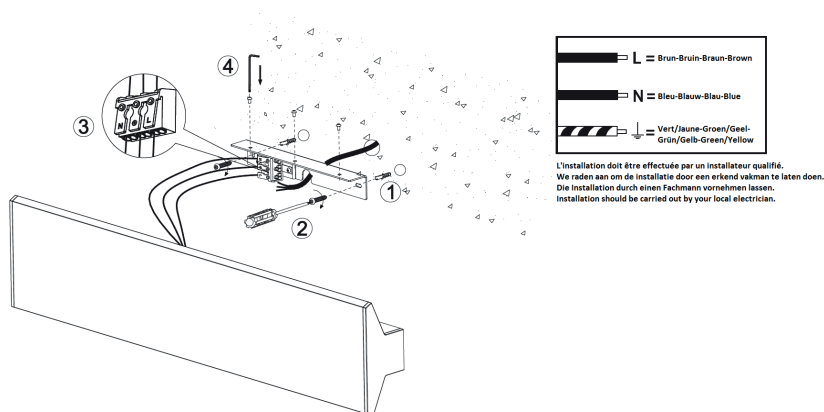

FICHE TECHNIQUE

INTÉRIEUR
APPLIQUES

LONGA

WA181WW30

LONGA 2x15W 3300Lm 3000K

OPTIQUE

Emission lumineuse	
Distribution lumineuse	
Angle de rayonnement	
Température de couleur	3000K
Température de couleur réglable	
Flux lumineux source	2x3300 lm
Flux lumineux luminaire	6200 lm lm
Efficacité lumineuse luminaire	206,67 lm/W

ÉLECTRIQUE

Puissance source(s)	2x15 W W
Puissance lumineuse	30 W W
Convertisseur inclus	Convertisseur inclus
Courant/tension d'alimentation	230V AC - 50Hz
AC/DC	AC 230V
Fréquence du réseau	Non
Dimmable	Oui
Type de variation	Compatible avec variateur début et fin de phase

INSTALLATION

Lieu de montage	Usage en intérieur uniquement

EMBALLAGE

Code EAN	5411373344816