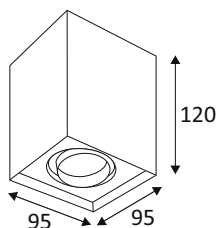

WA19605

ALBA S GU10 MAX10W PAR16

Plafonnier carré orientable.

WEB

GÉNÉRAL

Classe ETIM	EC002892
Garantie	3 ans
Matière corps	Aluminium
Couleur	Noir mat
Longueur	95 mm
Largeur	95 mm
Hauteur	120 mm
Poids net	0,58 kg