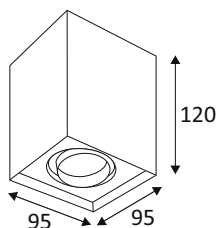

## ALBA S GU10 MAX10W PAR16

Plafonnier carré orientable.

WEB

**GÉNÉRAL**

Classe ETIM	EC002892
Garantie	3 ans
Matière corps	Aluminium
Couleur	Blanc mat
Longueur	95 mm
Largeur	95 mm
Hauteur	120 mm
Poids net	0,58 kg