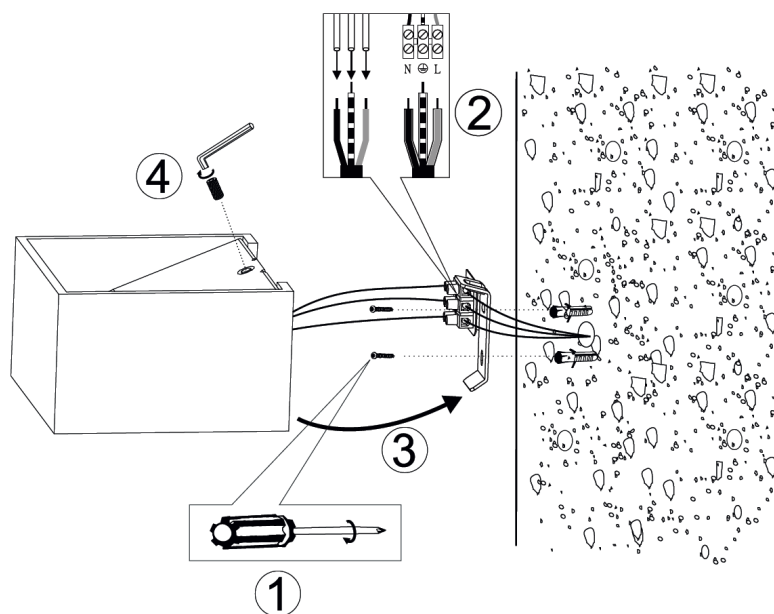

WA209WW80

KAVA 5W 500Lm 3000K DIM

OPTIQUE

Emission lumineuse	
Distribution lumineuse	
Diffuseur	Aucun
Angle de rayonnement	
Température de couleur	3000K
Température de couleur réglable	
Flux lumineux source	500 lm
Flux lumineux luminaire	340 lm lm
Efficacité lumineuse luminaire	68 lm/W

ÉLECTRIQUE

Puissance lumineuse	5 W W
Convertisseur inclus	Convertisseur inclus
Courant/tension d'alimentation	230V AC - 50Hz
AC/DC	AC 230V
Fréquence du réseau	Non
Dimmable	Oui
Type de variation	Dimmable coupure de phase

INSTALLATION

Lieu de montage	Usage en intérieur uniquement

EMBALLAGE

Code EAN	5411373356000

	L = Brun-Bruin-Braun-Brown
	N = Bleu-Blauw-Blau-Blue
	PE = Vert/Jaune-Groen/Geel-Grün/Gelb-Green/Yellow