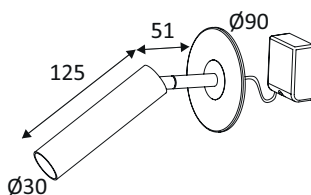

WA215SW05

MILO 3 5W 460Lm 2700K 40° DIM

Applique murale décorative.
Base semi-encastrée.
Avec interrupteur variateur.
Livrée avec convertisseur dimmable.
Montage dans un boîtier d'encastrement standard (non fourni).

WEB

GÉNÉRAL

Classe ETIM	EC002892
Garantie	3 ans
Durée de vie	L80B50 - 50.000h
Matière corps	Aluminium
Couleur	Noir mat
Longueur	125 mm
Diamètre	30 mm
Hauteur	51 mm
Poids net	0,27 kg

PHYSIQUE

Technologie	LED intégrée
Source(s) incluse(s)	Oui
Angle d'inclinaison	90°
Angle de rotation	330°
IP (indice de protection)	IP20
IK (résistance mécanique)	IK02
Anti-vandalisme	Non
Test au fil incandescent	650°
Détecteur de mouvement	Non
Détecteur crépusculaire	Non
Eclairage de secours	Non

INSTALLATION

Lieu de montage	Usage en intérieur uniquement
Diamètre d'encastrement	68 mm

L'installation doit être effectuée par un installateur qualifié.
We raden aan om de installatie door een erkend vakman te laten doen.
Die installatie durch einen Fachmann vornehmen lassen.
Installation should be carried out by your local electrician.