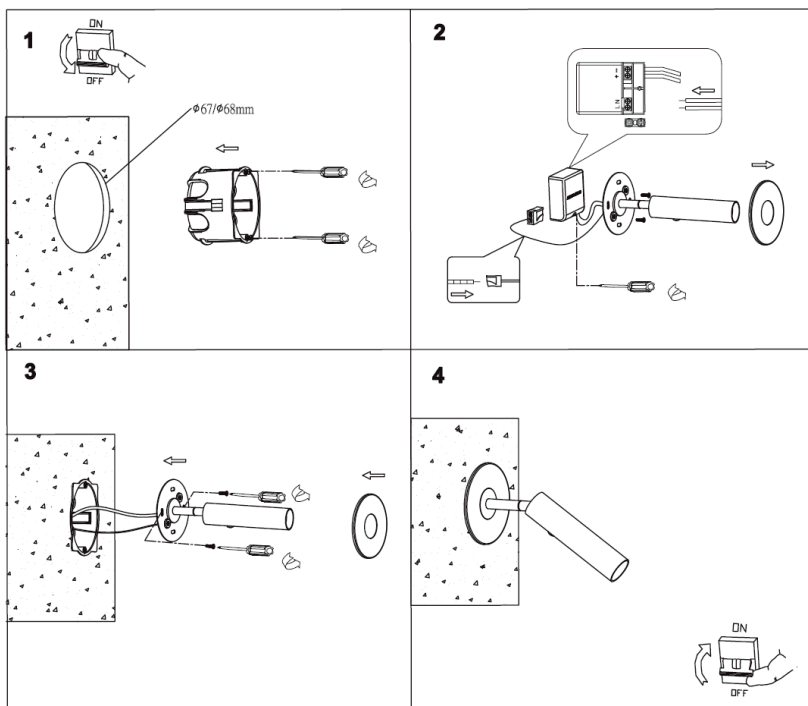

WA215SW05

MILO 3 5W 460Lm 2700K 40° DIM

OPTIQUE

Emission lumineuse	
Distribution lumineuse	
Angle de rayonnement	40 °
Température de couleur	2700K
Température de couleur réglable	
Flux lumineux source	460 lm
Flux lumineux luminaire	395 lm lm
Efficacité lumineuse luminaire	79 lm/W

ÉLECTRIQUE

Puissance lumineuse	5 W W
Convertisseur inclus	Convertisseur inclus
Courant/tension d'alimentation	230V AC - 50Hz
AC/DC	AC 230V
Fréquence du réseau	Non
Dimmable	Oui
Type de variation	Dimmable, avec variateur intégré

INSTALLATION

Lieu de montage	Usage en intérieur uniquement
Diamètre d'encastrement	68 mm

EMBALLAGE

Code EAN	5411373361196