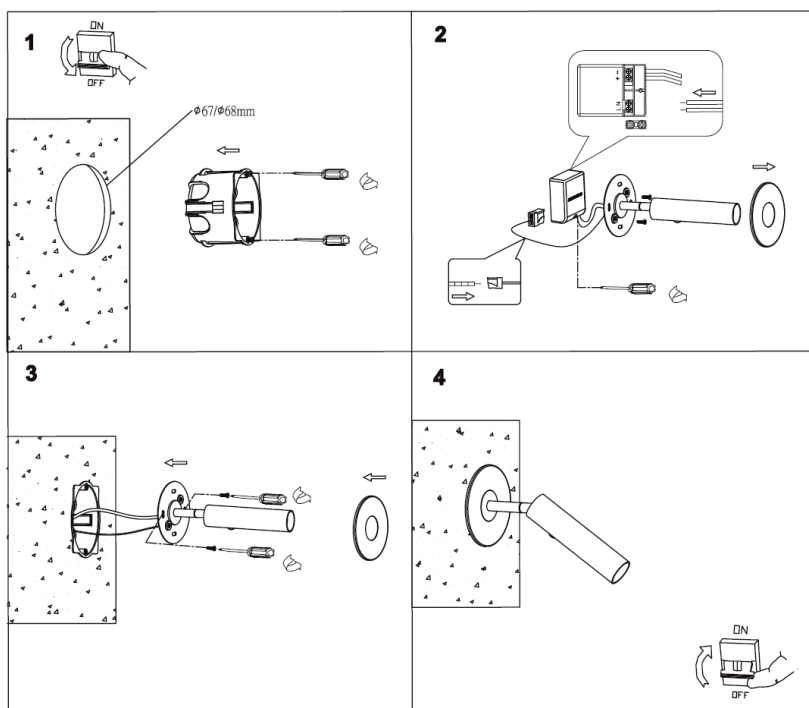

MILO 3

WA215SW30

MILO 3 5W 460Lm 2700K 40° DIM

OPTIQUE

Emission lumineuse	
Distribution lumineuse	
Angle de rayonnement	40 °
Température de couleur	2700K
Température de couleur réglable	
Flux lumineux source	460 lm
Flux lumineux luminaire	395 lm lm
Efficacité lumineuse luminaire	79 lm/W

ÉLECTRIQUE

Puissance lumineuse	5 W W
Convertisseur inclus	Convertisseur inclus
Courant/tension d'alimentation	230V AC - 50Hz
AC/DC	AC 230V
Fréquence du réseau	Non
Dimmable	Oui
Type de variation	Dimmable, avec variateur intégré

INSTALLATION

Lieu de montage	Usage en intérieur uniquement
Diamètre d'encastrement	68 mm

EMBALLAGE

Code EAN	5411373361202