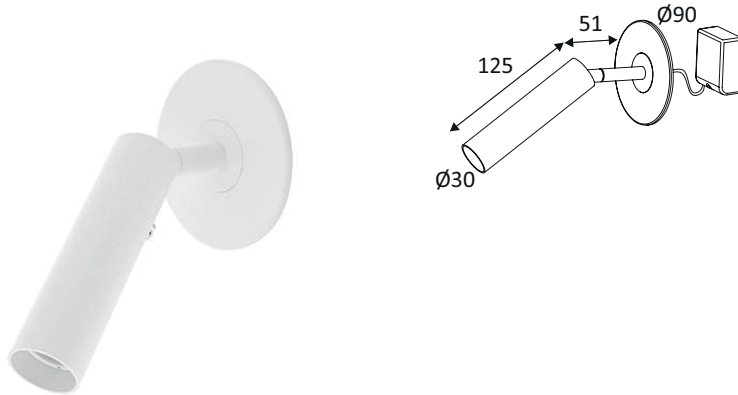

WA215SW30

MILO 3 5W 460Lm 2700K 40° DIM

Applique murale décorative.  
Base semi-encastrée.  
Avec interrupteur variateur.  
Livrée avec convertisseur dimmable.  
Montage dans un boîtier d'encastrement standard (non fourni).

WEB

GÉNÉRAL

Classe ETIM	EC002892
Garantie	3 ans
Durée de vie	L80B50 - 50.000h
Matière corps	Aluminium
Couleur	Blanc mat
Longueur	125 mm
Diamètre	30 mm
Hauteur	51 mm
Poids net	0,27 kg

PHYSIQUE

Technologie	LED intégrée
Source(s) incluse(s)	Oui
Angle d'inclinaison	90°
Angle de rotation	330°
IP (indice de protection)	IP20
IK (résistance mécanique)	IK02
Anti-vandalisme	Non
Test au fil incandescent	650°
Détecteur de mouvement	Non
Détecteur crépusculaire	Non
Eclairage de secours	Non

**MILO 3**

**WA215SW30**

**MILO 3 5W 460Lm 2700K 40° DIM**

OPTIQUE

Emission lumineuse	
Distribution lumineuse	
Angle de rayonnement	40 °
Température de couleur	2700K
Température de couleur réglable	
Flux lumineux source	460 lm
Flux lumineux luminaire	395 lm lm
Efficacité lumineuse luminaire	79 lm/W