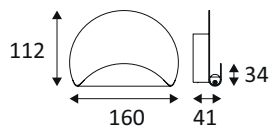

WA236WW30

FOLD 1 4W 540Lm 3000K

Applique murale décorative.
Eclairage indirect.
Convertisseur non dimmable intégré dans l'appareil.

WEB

GÉNÉRAL

Classe ETIM	EC002892
Garantie	3 ans
Durée de vie	L70B50 - 50.000h
Matière corps	Aluminium
Couleur	Blanc mat
Longueur	160 mm
Largeur	112 mm
Hauteur	41 mm
Poids net	0,5 kg