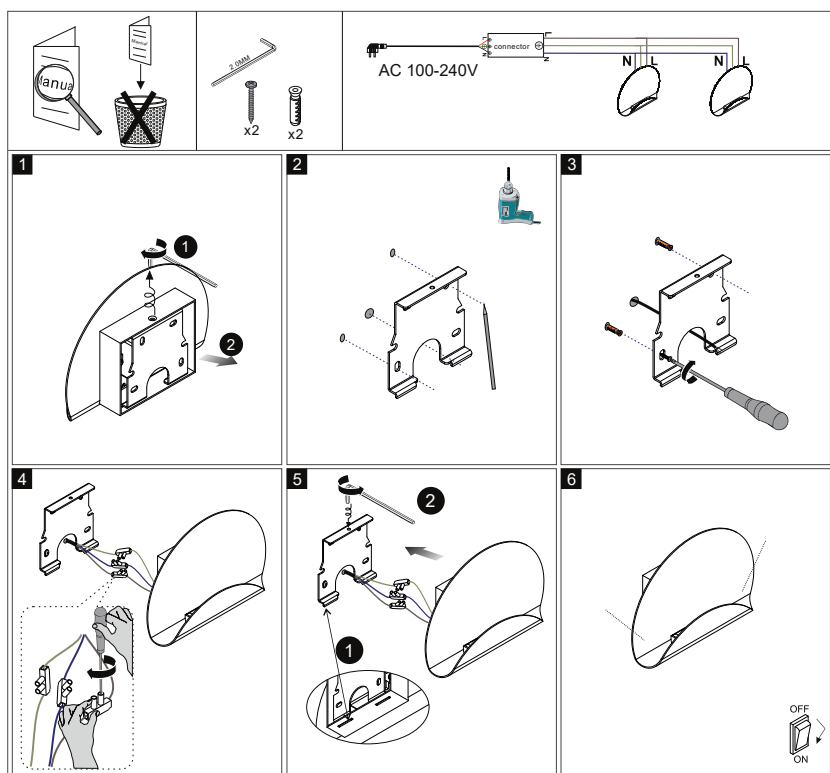

WA236WW30

FOLD 1 4W 540Lm 3000K

OPTIQUE

Emission lumineuse	
Distribution lumineuse	
Diffuseur	Plastique mat/satiné
Angle de rayonnement	
Température de couleur	3000K
Température de couleur réglable	
Flux lumineux source	540 lm
Flux lumineux luminaire	190 lm lm
Efficacité lumineuse luminaire	47,5 lm/W

ÉLECTRIQUE

Puissance lumineuse	4 W W
Convertisseur inclus	Convertisseur inclus
Courant/tension d'alimentation	230V AC - 50Hz
AC/DC	AC 230V
Fréquence du réseau	Non
Dimmable	Non
Type de variation	Non-dimmable

INSTALLATION

Lieu de montage	Usage en intérieur uniquement

EMBALLAGE

Code EAN	5411373366160