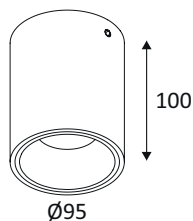

WA240WW05

HAPPY 3 18W 3000K 1570Lm 40° DIM

Plafonnier rond fixe.
Convertisseur dimmable intégré dans l'appareil.

WEB

GÉNÉRAL

Classe ETIM	EC002892
Garantie	3 ans
Durée de vie	L70B10 - 50.000h
Matière corps	Aluminium
Couleur	Noir mat
Diamètre	95 mm
Hauteur	100 mm
Poids net	0,61 kg