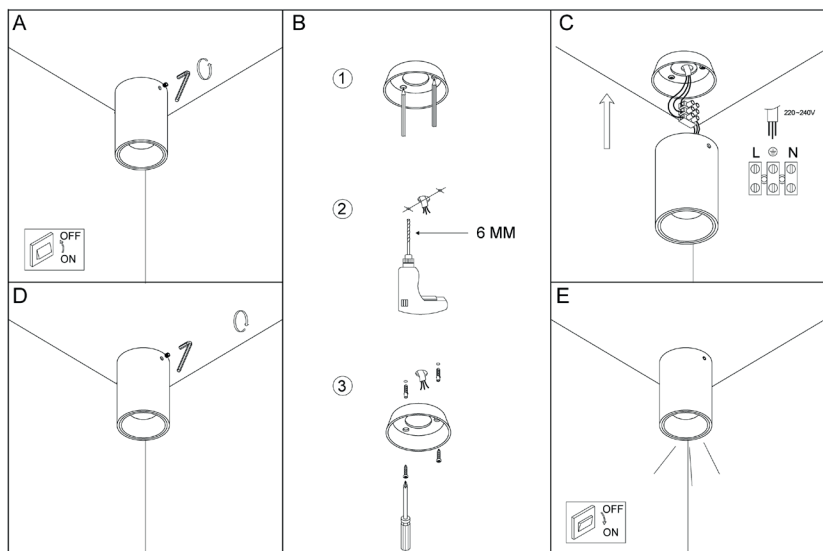

HAPPY 3

WA240WW05

HAPPY 3 18W 3000K 1570Lm 40° DIM

OPTIQUE

Emission lumineuse	
Distribution lumineuse	
Angle de rayonnement	40 °
Température de couleur	3000K
Température de couleur réglable	
Flux lumineux source	1570 lm
Flux lumineux luminaire	1170 lm lm
Efficacité lumineuse luminaire	65 lm/W
UGR (Unified Glare Ratio)	UGR inférieur à 19

ÉLECTRIQUE

Puissance lumineuse	18 W W
Convertisseur inclus	Convertisseur inclus
Courant/tension d'alimentation	230V AC - 50Hz
AC/DC	AC 230V
Fréquence du réseau	Non
Dimmable	Oui
Type de variation	Dimmable coupure de phase

INSTALLATION

Lieu de montage	Usage en intérieur uniquement