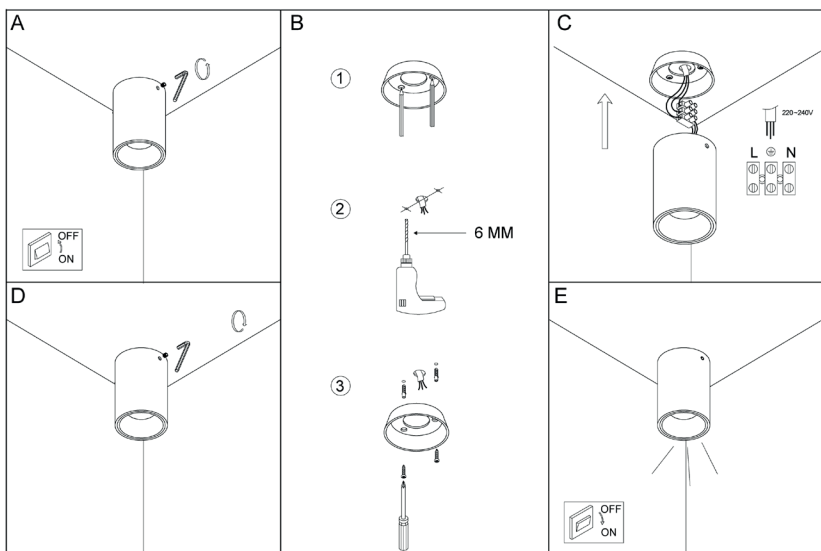

HAPPY 3

WA240WW08

HAPPY 3 18W 3000K 1570Lm 40° DIM

OPTIQUE

Emission lumineuse	
Distribution lumineuse	
Angle de rayonnement	40 °
Température de couleur	3000K
Température de couleur réglable	
Flux lumineux source	1570 lm
Flux lumineux luminaire	1170 lm lm
Efficacité lumineuse luminaire	65 lm/W
UGR (Unified Glare Ratio)	UGR inférieur à 19

ÉLECTRIQUE

Puissance lumineuse	18 W W
Convertisseur inclus	Convertisseur inclus
Courant/tension d'alimentation	230V AC - 50Hz
AC/DC	AC 230V
Fréquence du réseau	Non
Dimmable	Oui
Type de variation	Dimmable coupure de phase

INSTALLATION

Lieu de montage	Usage en intérieur uniquement