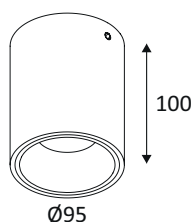

HAPPY 3

WA240WW08

HAPPY 3 18W 3000K 1570Lm 40° DIM

Plafonnier rond fixe.
Convertisseur dimmable intégré dans l'appareil.

WEB

GÉNÉRAL

| | |
|---------------|----------------------|
| Classe ETIM | EC002892 |
| Garantie | 3 ans |
| Durée de vie | L70B10 - 50.000h |
| Matière corps | Aluminium |
| Couleur | Noir mat - Champagne |
| Diamètre | 95 mm |
| Hauteur | 100 mm |
| Poids net | 0,61 kg |