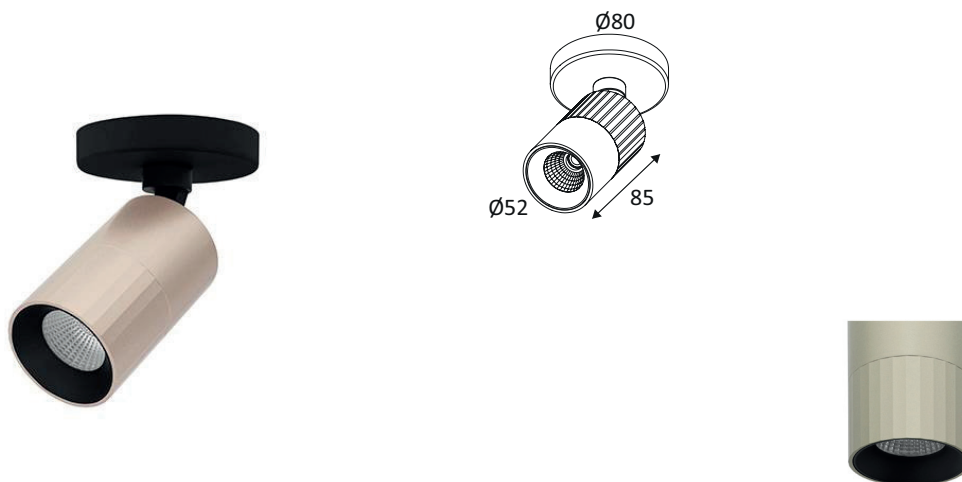

WA25683

AUREA 1 C 6W 715Lm 38° DIM

Applique murale ou plafonnier rond orientable.  
2700K, 3000K ou 4000K au choix via un interrupteur à l'arrière du luminaire.  
Convertisseur dimmable intégré dans l'appareil.  
Compatible avec variateur début de phase.

WEB

**GÉNÉRAL**

Classe ETIM	EC002892
Garantie	5 ans
Durée de vie	L80B10 - 50.000h
Matière corps	Aluminium
Couleur	Noir mat - Or rose
Diamètre	80 mm
Hauteur	85 mm
Poids net	0,4 kg

**PHYSIQUE**

Technologie	LED intégrée
Source(s) incluse(s)	Oui
Angle d'inclinaison	90°
Angle de rotation	350°
IP (indice de protection)	IP44
IK (résistance mécanique)	IK02
Anti-vandalisme	Non
Test au fil incandescent	850°
Détecteur de mouvement	Non
Détecteur crépusculaire	Non
Eclairage de secours	Non

**WA25683**

**AUREA 1 C 6W 715Lm 38° DIM**

**OPTIQUE**

<b>Emission lumineuse</b>	
<b>Distribution lumineuse</b>	
<b>Angle de rayonnement</b>	38 °
<b>Température de couleur</b>	Température de couleur à sélectionner 2700-3000-4000K
<b>Température de couleur réglable</b>	
	715 lm
	500 lm 550 lm
<b>Efficacité lumineuse lumineaire</b>	91,67 lm/W
<b>SDCM (McAdam-Ellipse)</b>	SDCM3