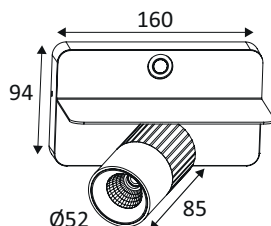

WA26005

AUREA 3 W 7W 625Lm 38° DIM

Applique murale décorative.
Base apparente avec interrupteur variateur et prise USB (5VDC, 2,4A).
2700K, 3000K ou 4000K au choix via un interrupteur à l'arrière du luminaire.
Convertisseur dimmable intégré dans l'appareil.

WEB

GÉNÉRAL

Classe ETIM	EC002892
Garantie	5 ans
Durée de vie	L80B10 - 50.000h
Matière corps	Aluminium
Couleur	Noir mat
Longueur	160 mm
Largeur	94 mm
Diamètre	52 mm
Hauteur	85 mm
Poids net	0,73 kg

PHYSIQUE

Technologie	LED intégrée
Source(s) incluse(s)	Oui
Angle d'inclinaison	90°
Angle de rotation	180°
IP (indice de protection)	IP20
IK (résistance mécanique)	IK02
Anti-vandalisme	Non
Test au fil incandescent	850°
Détecteur de mouvement	Non
Détecteur crépusculaire	Non
Eclairage de secours	Non