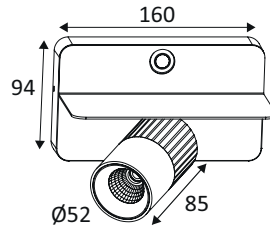

**AUREA 3 W**

**WA26008**

**AUREA 3 W 7W 625Lm 38° DIM**

Applique murale décorative.  
Base apparente avec interrupteur variateur et prise USB (5VDC, 2,4A).  
2700K, 3000K ou 4000K au choix via un interrupteur à l'arrière du luminaire.  
Convertisseur dimmable intégré dans l'appareil.

WEB

**GÉNÉRAL**

Classe ETIM	EC002892
Garantie	5 ans
Durée de vie	L80B10 - 50.000h
Matière corps	Aluminium
Couleur	Noir mat - Champagne
Longueur	160 mm
Largeur	94 mm
Diamètre	52 mm
Hauteur	85 mm
Poids net	0,73 kg

**PHYSIQUE**

Technologie	LED intégrée
Source(s) incluse(s)	Oui
Angle d'inclinaison	90°
Angle de rotation	180°
IP (indice de protection)	IP20
IK (résistance mécanique)	IK02
Anti-vandalisme	Non
Test au fil incandescent	850°
Détecteur de mouvement	Non
Détecteur crépusculaire	Non
Eclairage de secours	Non