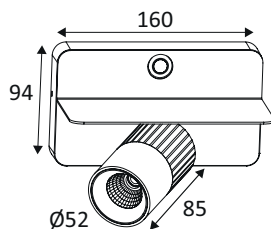

AUREA 3 W

WA26030

AUREA 3 W 7W 625Lm 38° DIM

Applique murale décorative.
Base apparente avec interrupteur variateur et prise USB (5VDC, 2,4A).
2700K, 3000K ou 4000K au choix via un interrupteur à l'arrière du luminaire.
Convertisseur dimmable intégré dans l'appareil.

WEB

GÉNÉRAL

Classe ETIM	EC002892
Garantie	5 ans
Durée de vie	L80B10 - 50.000h
Matière corps	Aluminium
Couleur	Blanc mat
Longueur	160 mm
Largeur	94 mm
Diamètre	52 mm
Hauteur	85 mm
Poids net	0,73 kg

PHYSIQUE