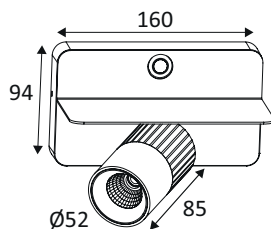

WA26049

AUREA 3 W 7W 625Lm 38° DIM

Applique murale décorative.
Base apparente avec interrupteur variateur et prise USB (5VDC, 2,4A).
2700K, 3000K ou 4000K au choix via un interrupteur à l'arrière du luminaire.
Convertisseur dimmable intégré dans l'appareil.

WEB

GÉNÉRAL

Classe ETIM	EC002892
Garantie	5 ans
Durée de vie	L80B10 - 50.000h
Matière corps	Aluminium
Couleur	Blanc mat - Champagne
Longueur	160 mm
Largeur	94 mm
Diamètre	52 mm
Hauteur	85 mm
Poids net	0,73 kg

PHYSIQUE

Technologie	LED intégrée
Source(s) incluse(s)	Oui
Angle d'inclinaison	90°
Angle de rotation	180°
IP (indice de protection)	IP20
IK (résistance mécanique)	IK02
Anti-vandalisme	Non
Test au fil incandescent	850°
Détecteur de mouvement	Non
Détecteur crépusculaire	Non
Eclairage de secours	Non