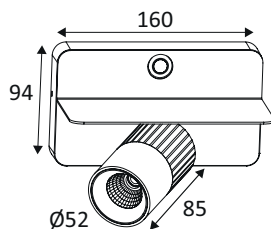

AUREA 3 W

WA26082

AUREA 3 W 7W 625Lm 38° DIM

Applique murale décorative.
Base apparente avec interrupteur variateur et prise USB (5VDC, 2,4A).
2700K, 3000K ou 4000K au choix via un interrupteur à l'arrière du luminaire.
Convertisseur dimmable intégré dans l'appareil.

WEB

GÉNÉRAL

Classe ETIM	EC002892
Garantie	5 ans
Durée de vie	L80B10 - 50.000h
Matière corps	Aluminium
Couleur	Blanc mat - Rose
Longueur	160 mm
Largeur	94 mm
Diamètre	52 mm
Hauteur	85 mm
Poids net	0,73 kg

PHYSIQUE

Technologie	LED intégrée
Source(s) incluse(s)	Oui
Angle d'inclinaison	90°
Angle de rotation	180°
IP (indice de protection)	IP20
IK (résistance mécanique)	IK02
Anti-vandalisme	Non
Test au fil incandescent	850°
Détecteur de mouvement	Non
Détecteur crépusculaire	Non
Eclairage de secours	Non