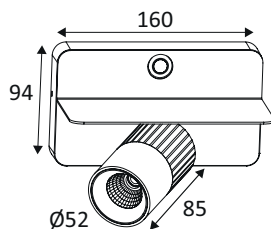

AUREA 3 W

WA26083

AUREA 3 W 7W 625Lm 38° DIM

Applique murale décorative.
Base apparente avec interrupteur variateur et prise USB (5VDC, 2,4A).
2700K, 3000K ou 4000K au choix via un interrupteur à l'arrière du luminaire.
Convertisseur dimmable intégré dans l'appareil.

WEB

GÉNÉRAL

Classe ETIM	EC002892
Garantie	5 ans
Durée de vie	L80B10 - 50.000h
Matière corps	Aluminium
Couleur	Noir mat - Or rose
Longueur	160 mm
Largeur	94 mm
Diamètre	52 mm
Hauteur	85 mm
Poids net	0,73 kg

PHYSIQUE

Technologie	LED intégrée
Source(s) incluse(s)	Oui
Angle d'inclinaison	90°
Angle de rotation	180°
IP (indice de protection)	IP20
IK (résistance mécanique)	IK02
Anti-vandalisme	Non
Test au fil incandescent	850°
Détecteur de mouvement	Non
Détecteur crépusculaire	Non
Eclairage de secours	Non