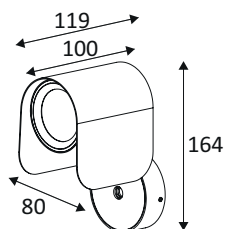

SNOOP GU10

WA26108

SNOOP GU10 MAX10W PAR16 IP54

Applique murale décorative pour éclairage intérieur et extérieur.
Cache de finition magnétique adaptable en hauteur afin de modifier la luminance.
Avec entrée et sortie de câble.

WEB

GÉNÉRAL

Classe ETIM	EC002892
Garantie	5 ans
Matière corps	Aluminium
Couleur	Noir mat - Champagne
Longueur	119 mm
Largeur	100 mm
Hauteur	164 mm
Poids net	0,75 kg

PHYSIQUE

Technologie	Lampe non-incluse
Source(s) incluse(s)	Non
Angle d'inclinaison	90°
Angle de rotation	355°
IP (indice de protection)	IP54
IK (résistance mécanique)	IK04
Anti-vandalisme	Non
Test au fil incandescent	850°
Détecteur de mouvement	Non
Détecteur crépusculaire	Non
Eclairage de secours	Non

SNOOP GU10

WA26108

SNOOP GU10 MAX10W PAR16 IP54

OPTIQUE

- Emission lumineuse
- Distribution lumineuse
- Angle de rayonnement
- Température de couleur réglable

ÉLECTRIQUE

Courant/tension d'alimentation	230V AC - 50Hz
AC/DC	AC 230V
Fréquence du réseau	Non
Soquet	GU10
Nombre de lampes	1
Puissance maximum de(s) lampe(s)	10