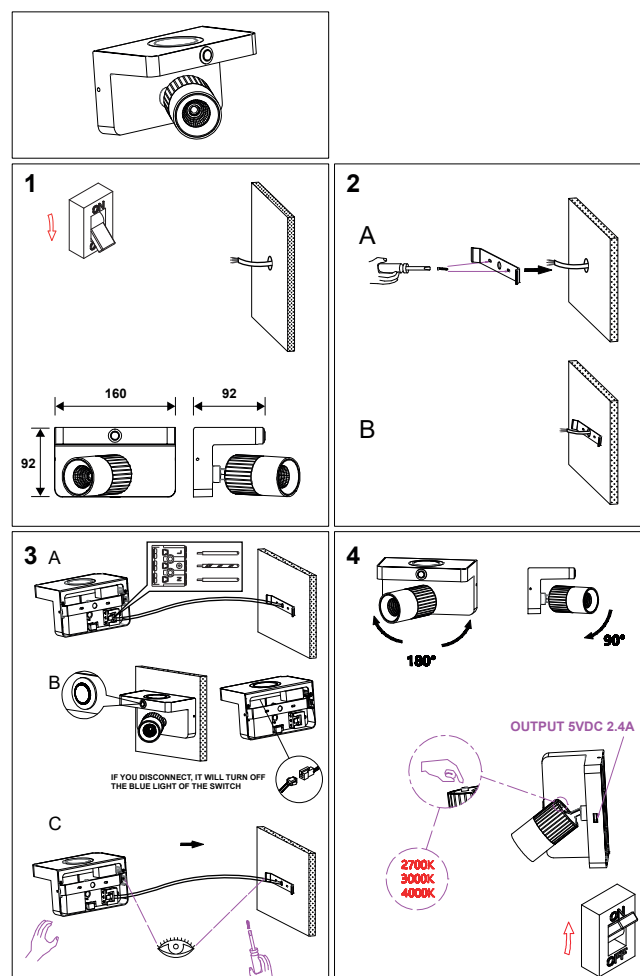

2700K, 3000K ou 4000K au choix via un interrupteur à l'arrière du luminaire.

Convertisseur dimmable intégré dans l'appareil.

WEB

GÉNÉRAL

Classe ETIM	EC002892
Garantie	5 ans
Durée de vie	L80B10 - 50.000h
Matière corps	Aluminium
Couleur	Blanc mat
Longueur	160 mm
Largeur	92 mm
Diamètre	52 mm
Hauteur	92 mm
Poids net	0,77 kg

PHYSIQUE

Technologie	LED intégrée
Source(s) incluse(s)	Oui
Angle d'inclinaison	90°
Angle de rotation	180°
IP (indice de protection)	IP20
IK (résistance mécanique)	IK02
Anti-vandalisme	Non
Test au fil incandescent	850°
Détecteur de mouvement	Non
Détecteur crépusculaire	Non
Eclairage de secours	Non

ÉLECTRIQUE

Puissance lumineaire	7 W W
Convertisseur inclus	Convertisseur inclus
Courant/tension d'alimentation	230V AC - 50Hz
AC/DC	AC 230V
Fréquence du réseau	Non
Dimmable	Oui
Type de variation	Dimmable, avec variateur intégré

INSTALLATION

Lieu de montage	Usage en intérieur uniquement
Bornier automatique	Double
Plage de température ambiante	-20°C ~ +45°C

EMBALLAGE

Code EAN	5411373368607
----------	---------------

La charge par induction nécessite que le smartphone soit mis en contact direct avec la surface de recharge, sans protection ou coque.