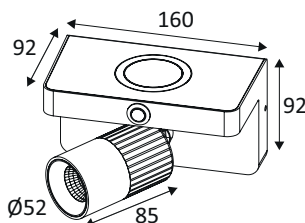

AUREA 4 W

WA26330

AUREA 4 W 7W 625Lm 38° DIM

Applique murale décorative.

Base apparente avec interrupteur variateur, prise USB (5VDC, 2,4A) et chargeur sans-fil (pour smartphones compatibles).

La charge par induction nécessite que le smartphone soit mis en contact direct avec la surface de recharge, sans protection ou coque.

2700K, 3000K ou 4000K au choix via un interrupteur à l'arrière du luminaire.

Convertisseur dimmable intégré dans l'appareil.

WEB

GÉNÉRAL

Classe ETIM	EC002892
Garantie	5 ans
Durée de vie	L80B10 - 50.000h
Matière corps	Aluminium
Couleur	Blanc mat
Longueur	160 mm
Largeur	92 mm
Diamètre	52 mm
Hauteur	92 mm
Poids net	0,77 kg

PHYSIQUE

Technologie	LED intégrée
Source(s) incluse(s)	Oui
Angle d'inclinaison	90°
Angle de rotation	180°
IP (indice de protection)	IP20
IK (résistance mécanique)	IK02
Anti-vandalisme	Non
Test au fil incandescent	850°
Détecteur de mouvement	Non
Détecteur crépusculaire	Non
Eclairage de secours	Non