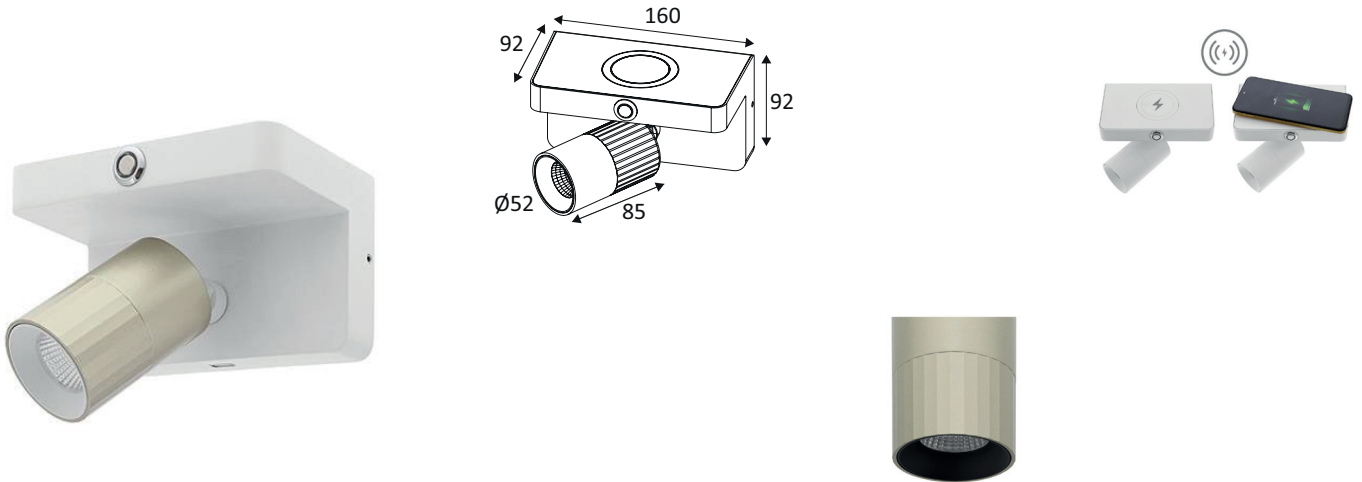

AUREA 4 W

WA26349

AUREA 4 W 7W 625Lm 38° DIM

Applique murale décorative.

Base apparente avec interrupteur variateur, prise USB (5VDC, 2,4A) et chargeur sans-fil (pour smartphones compatibles).

La charge par induction nécessite que le smartphone soit mis en contact direct avec la surface de recharge, sans protection ou coque.

2700K, 3000K ou 4000K au choix via un interrupteur à l'arrière du luminaire.

Convertisseur dimmable intégré dans l'appareil.

WEB

GÉNÉRAL

Classe ETIM	EC002892
Garantie	5 ans
Durée de vie	L80B10 - 50.000h
Matière corps	Aluminium
Couleur	Blanc mat - Champagne
Longueur	160 mm
Largeur	92 mm
Diamètre	52 mm
Hauteur	92 mm
Poids net	0,77 kg

PHYSIQUE

Technologie	LED intégrée
Source(s) incluse(s)	Oui
Angle d'inclinaison	90°
Angle de rotation	180°
IP (indice de protection)	IP20
IK (résistance mécanique)	IK02
Anti-vandalisme	Non
Test au fil incandescent	850°
Détecteur de mouvement	Non
Détecteur crépusculaire	Non
Eclairage de secours	Non

INSTALLATION

Lieu de montage	Usage en intérieur uniquement
Bornier automatique	Double
Plage de température ambiante	-20°C ~ +45°C

EMBALLAGE

Code EAN	5411373369802
----------	---------------

La charge par induction nécessite que le smartphone soit mis en contact direct avec la surface de recharge, sans protection ou coque.