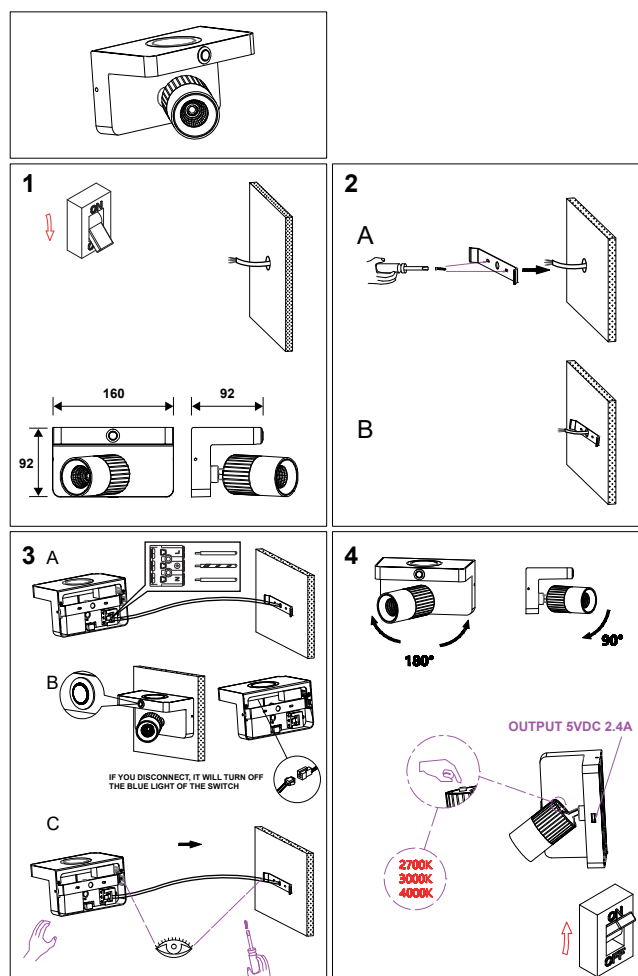

PHYSIQUE

Technologie	LED intégrée
Source(s) incluse(s)	Oui
Angle d'inclinaison	90°
Angle de rotation	180°
IP (indice de protection)	IP20
IK (résistance mécanique)	IK02
Anti-vandalisme	Non
Test au fil incandescent	850°
Détecteur de mouvement	Non
Détecteur crépusculaire	Non
Eclairage de secours	Non

ÉLECTRIQUE

Puissance lumineuse	7 W W
Convertisseur inclus	Convertisseur inclus
Courant/tension d'alimentation	230V AC - 50Hz
AC/DC	AC 230V
Fréquence du réseau	Non
Dimmable	Oui
Type de variation	Dimmable, avec variateur intégré

INSTALLATION

Lieu de montage	Usage en intérieur uniquement
Bornier automatique	Double
Plage de température ambiante	-20°C ~ +45°C

EMBALLAGE

Code EAN	5411373369802
----------	---------------

La charge par induction nécessite que le smartphone soit mis en contact direct avec la surface de recharge, sans protection ou coque.