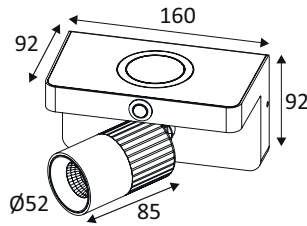

AUREA 4 W

WA26382

AUREA 4 W 7W 625Lm 38° DIM

Applique murale décorative.

Base apparente avec interrupteur variateur, prise USB (5VDC, 2,4A) et chargeur sans-fil (pour smartphones compatibles).

La charge par induction nécessite que le smartphone soit mis en contact direct avec la surface de recharge, sans protection ou coque.

2700K, 3000K ou 4000K au choix via un interrupteur à l'arrière du luminaire.

Convertisseur dimmable intégré dans l'appareil.

WEB

GÉNÉRAL

Classe ETIM	EC002892
Garantie	5 ans
Durée de vie	L80B10 - 50.000h
Matière corps	Aluminium
Couleur	Blanc mat - Rose
Longueur	160 mm
Largeur	92 mm
Diamètre	52 mm
Hauteur	92 mm
Poids net	0,77 kg

PHYSIQUE

Technologie	LED intégrée
Source(s) incluse(s)	Oui
Angle d'inclinaison	90°
Angle de rotation	180°
IP (indice de protection)	IP20
IK (résistance mécanique)	IK02
Anti-vandalisme	Non
Test au fil incandescent	850°
Détecteur de mouvement	Non
Détecteur crépusculaire	Non
Eclairage de secours	Non