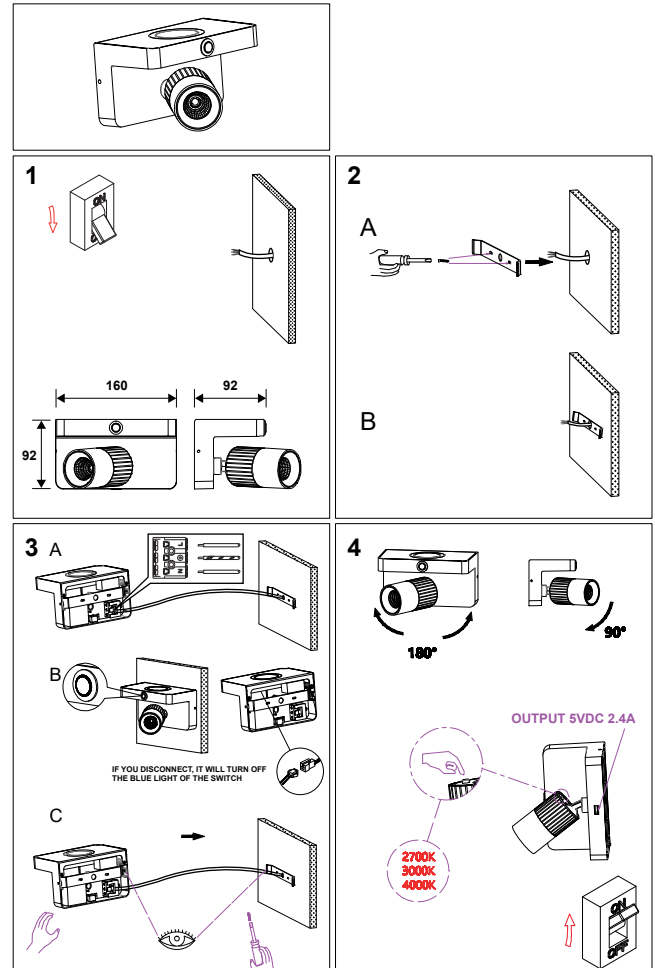

2700K, 3000K ou 4000K au choix via un interrupteur à l'arrière du luminaire.

Convertisseur dimmable intégré dans l'appareil.

WEB

GÉNÉRAL

Classe ETIM	EC002892
Garantie	5 ans
Durée de vie	L80B10 - 50.000h
Matière corps	Aluminium
Couleur	Blanc mat - Rose
Longueur	160 mm
Largeur	92 mm
Diamètre	52 mm
Hauteur	92 mm
Poids net	0,77 kg

PHYSIQUE

Technologie	LED intégrée
Source(s) incluse(s)	Oui
Angle d'inclinaison	90°
Angle de rotation	180°
IP (indice de protection)	IP20
IK (résistance mécanique)	IK02
Anti-vandalisme	Non
Test au fil incandescent	850°
Détecteur de mouvement	Non
Détecteur crépusculaire	Non
Eclairage de secours	Non

ÉLECTRIQUE

Puissance lumineuse	7 W W
Convertisseur inclus	Convertisseur inclus
Courant/tension d'alimentation	230V AC - 50Hz
AC/DC	AC 230V
Fréquence du réseau	Non
Dimmable	Oui
Type de variation	Dimmable, avec variateur intégré

INSTALLATION

Lieu de montage	Usage en intérieur uniquement
Bornier automatique	Double
Plage de température ambiante	-20°C ~ +45°C

EMBALLAGE

Code EAN	5411373369819
----------	---------------

La charge par induction nécessite que le smartphone soit mis en contact direct avec la surface de recharge, sans protection ou coque.