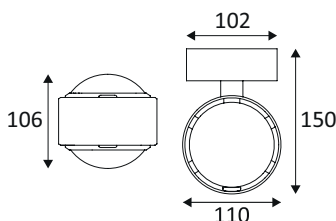

WA264WW30

RETI W 18W 3000K 2x800Lm 80°

Applique murale décorative.
Eclairage «up&down».

Faisceaux lumineux précisément dessinés grâce à des lentilles en verre de haute qualité.

Avec 2 interrupteurs variateurs, sources réglables individuellement.

Convertisseur dimmable intégré dans l'appareil.

WEB

GÉNÉRAL

Classe ETIM	EC002892
Garantie	5 ans
Durée de vie	L80B20 - 50.000h
Matière corps	Aluminium
Couleur	Blanc mat
Longueur	150 mm
Diamètre	102 mm
Hauteur	106 mm
Poids net	1,8 kg

PHYSIQUE

Technologie	LED intégrée
Source(s) incluse(s)	Oui
Angle de rotation	360°
IP (indice de protection)	IP20
IK (résistance mécanique)	IK02
Anti-vandalisme	Non
Test au fil incandescent	650°
Détecteur de mouvement	Non
Détecteur crépusculaire	Non
Eclairage de secours	Non