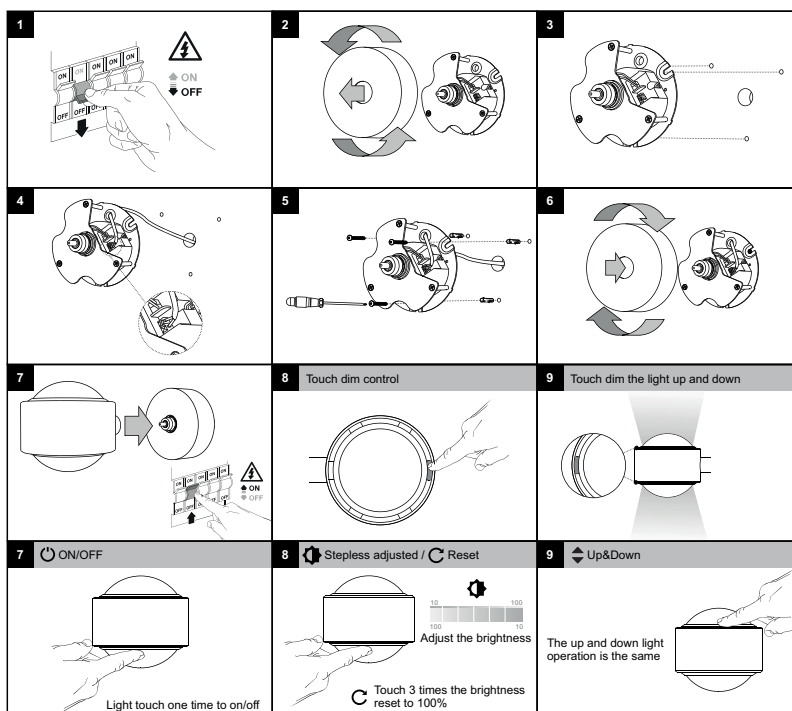

WA264WW30

RETI W 18W 3000K 2x800Lm 80°

OPTIQUE

Emission lumineuse	
Distribution lumineuse	
Diffuseur	Verre clair
Angle de rayonnement	80 ° 80 °
Température de couleur	3000K
Température de couleur réglable	
Flux lumineux source	2x800 lm
Flux lumineux luminaire	1450 lm lm
Efficacité lumineuse luminaire	80,56 lm/W
UGR (Unified Glare Ratio)	UGR inférieur à 24
SDCM (McAdam-Ellipse)	SDCM3

ÉLECTRIQUE

Puissance source(s)	2x7,5 W W
Puissance lumineuse	18 W W
Convertisseur inclus	Convertisseur inclus
Courant/tension d'alimentation	230V AC - 50Hz
Courant/tension de sortie du convertisseur inclus	24V DC
AC/DC	AC 230V
Fréquence du réseau	Non
Dimmable	Oui
Type de variation	Dimmable, avec variateur intégré
Taux de distorsion harmonique (THD)	15
Facteur de puissance λ	0,95

INSTALLATION

Lieu de montage	Usage en intérieur uniquement
Plage de température ambiante	-20°C +40°C

EMBALLAGE

Code EAN	5411373373038