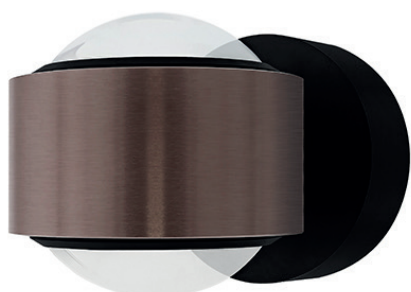

## RETI W 18W 3000K 2x800Lm 80°

Applique murale décorative.  
Eclairage «up&down».

Faisceaux lumineux précisément dessinés grâce à des lentilles en verre de haute qualité.

Avec 2 interrupteurs variateurs, sources réglables individuellement.

Convertisseur dimmable intégré dans l'appareil.

WEB

GÉNÉRAL

Classe ETIM	EC002892
Garantie	5 ans
Durée de vie	L80B20 - 50.000h
Matière corps	Aluminium
Couleur	Bronze satiné
Longueur	150 mm
Diamètre	102 mm
Hauteur	106 mm
Poids net	1,8 kg