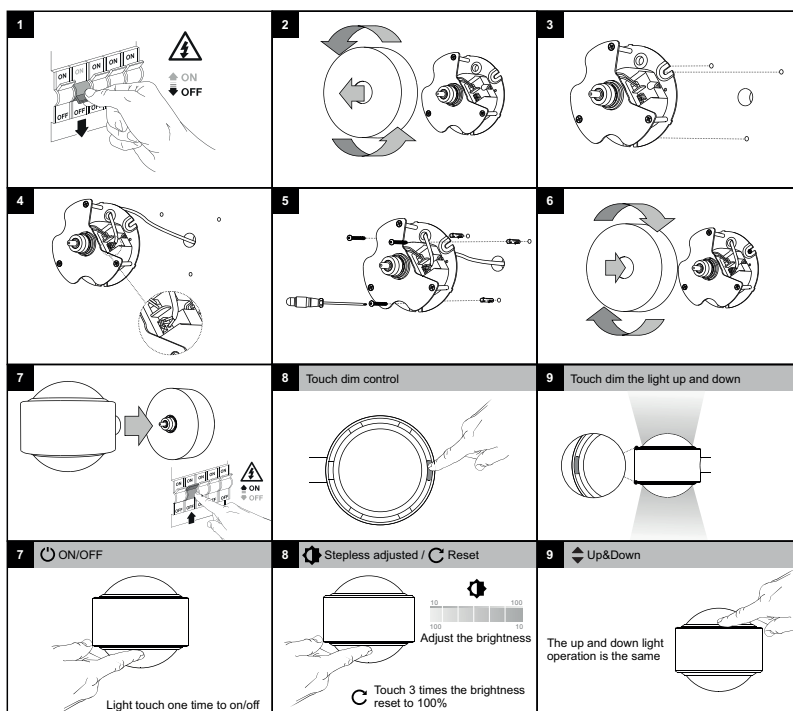

WA264WW31

RETI W 18W 3000K 2x800Lm 80°

OPTIQUE

Emission lumineuse	
Distribution lumineuse	
Diffuseur	Verre clair
Angle de rayonnement	80 ° 80 °
Température de couleur	3000K
Température de couleur réglable	
Flux lumineux source	2x800 lm
Flux lumineux luminaire	1450 lm lm
Efficacité lumineuse luminaire	80,56 lm/W
UGR (Unified Glare Ratio)	UGR inférieur à 24
SDCM (McAdam-Ellipse)	SDCM3

ÉLECTRIQUE

Puissance source(s)	2x7,5 W W
Puissance lumineuse	18 W W
Convertisseur inclus	Convertisseur inclus
Courant/tension d'alimentation	230V AC - 50Hz
Courant/tension de sortie du convertisseur inclus	24V DC
AC/DC	AC 230V
Fréquence du réseau	Non
Dimmable	Oui
Type de variation	Dimmable, avec variateur intégré
Taux de distorsion harmonique (THD)	15
Facteur de puissance λ	0,95

INSTALLATION

Lieu de montage	Usage en intérieur uniquement
Plage de température ambiante	-20°C +40°C

EMBALLAGE

Code EAN	5411373373021