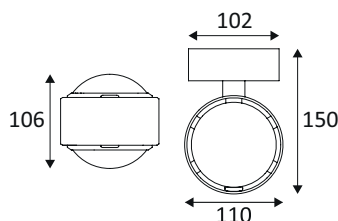

WA264WW31

RETI W 18W 3000K 2x800Lm 80°

Applique murale décorative.
Eclairage «up&down».

Faisceaux lumineux précisément dessinés grâce à des lentilles en verre de haute qualité.

Avec 2 interrupteurs variateurs, sources réglables individuellement.

Convertisseur dimmable intégré dans l'appareil.

WEB

GÉNÉRAL

Classe ETIM	EC002892
Garantie	5 ans
Durée de vie	L80B20 - 50.000h
Matière corps	Aluminium
Couleur	Bronze satiné
Longueur	150 mm
Diamètre	102 mm
Hauteur	106 mm
Poids net	1,8 kg

PHYSIQUE

Technologie	LED intégrée
Source(s) incluse(s)	Oui
Angle de rotation	360°
IP (indice de protection)	IP20
IK (résistance mécanique)	IK02
Anti-vandalisme	Non
Test au fil incandescent	650°
Détecteur de mouvement	Non
Détecteur crépusculaire	Non
Eclairage de secours	Non