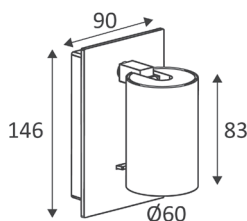

WA27405

LIVRO GU10 MAX 8W PAR16

Applique murale décorative.
Base apparente avec interrupteur.

WEB

GÉNÉRAL

| | |
|---------------|-----------|
| Classe ETIM | EC002892 |
| Garantie | 3 ans |
| Matière corps | Aluminium |
| Couleur | Noir mat |
| Longueur | 105 mm |
| Largeur | 90 mm |
| Diamètre | 60 mm |
| Hauteur | 146 mm |
| Poids net | 0,44 kg |