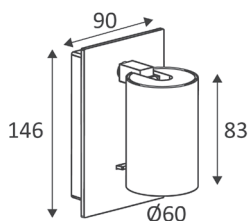

WA27430

LIVRO GU10 MAX 8W PAR16

Applique murale décorative.
Base apparente avec interrupteur.

WEB

GÉNÉRAL

Classe ETIM	EC002892
Garantie	3 ans
Matière corps	Aluminium
Couleur	Blanc mat
Longueur	105 mm
Largeur	90 mm
Diamètre	60 mm
Hauteur	146 mm
Poids net	0,44 kg

WA27430**LIVRO GU10 MAX 8W PAR16****OPTIQUE**

Emission lumineuse	
Distribution lumineuse	
Diffuseur	Plastique mat/satiné
Angle de rayonnement	
Température de couleur réglable	

ÉLECTRIQUE

Courant/tension d'alimentation	230V AC - 50Hz
AC/DC	AC 230V 50Hz
Fréquence du réseau	Non
Type de variation	Non-dimmable
Soquet	GU10
Nombre de lampes	1
Puissance maximum de(s) lampe(s)	8