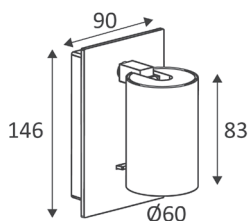

WA27454

LIVRO GU10 MAX 8W PAR16

Applique murale décorative.
Base apparente avec interrupteur.

WEB

GÉNÉRAL

| | |
|---------------|---------------------------|
| Classe ETIM | EC002892 |
| Garantie | 3 ans |
| Matière corps | Aluminium |
| Couleur | Blanc mat - Laiton brossé |
| Longueur | 105 mm |
| Largeur | 90 mm |
| Diamètre | 60 mm |
| Hauteur | 146 mm |
| Poids net | 0,44 kg |

WA27454**LIVRO GU10 MAX 8W PAR16****OPTIQUE**

| | |
|---------------------------------|----------------------|
| Emission lumineuse | |
| Distribution lumineuse | |
| Diffuseur | Plastique mat/satiné |
| Angle de rayonnement | |
| Température de couleur réglable | |