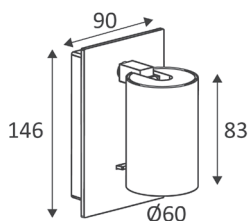

WA27455

LIVRO GU10 MAX 8W PAR16

Applique murale décorative.  
Base apparente avec interrupteur.

WEB

**GÉNÉRAL**

Classe ETIM	EC002892
Garantie	3 ans
Matière corps	Aluminium
Couleur	Noir mat - Laiton
Longueur	105 mm
Largeur	90 mm
Diamètre	60 mm
Hauteur	146 mm
Poids net	0,44 kg