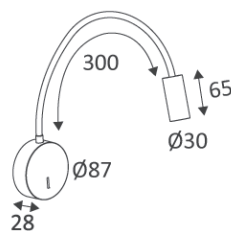

WA275WW05

DIPLO 1 4,6W 3000K 360Lm 34°

Applique murale décorative.
Base apparente avec interrupteur.
Peut être montée sur une boîte d'encastrement de 68mm.
Longueur du flexible: 300mm.
Convertisseur non-dimmable intégré dans l'appareil.

WEB

GÉNÉRAL

Classe ETIM	EC002892
Garantie	5 ans
Durée de vie	L80B10 - 50.000h
Matière corps	Aluminium
Couleur	Noir mat
Longueur	365 mm
Diamètre	87 mm
Hauteur	65 mm
Poids net	0,37 kg

PHYSIQUE

Technologie	LED intégrée
Source(s) incluse(s)	Oui
Angle d'inclinaison	360°
Angle de rotation	360°
IP (indice de protection)	IP20
Anti-vandalisme	Non
Test au fil incandescent	650°
Détecteur de mouvement	Non
Détecteur crépusculaire	Non
Eclairage de secours	Non

WA275WW05

DIPLO 1 4,6W 3000K 360Lm 34°

OPTIQUE

Emission lumineuse	
Distribution lumineuse	
Diffuseur	Plastique structuré
Angle de rayonnement	34 °
Température de couleur	3000K
Température de couleur réglable	
Flux lumineux source	360 lm
Flux lumineux luminaire	300 lm lm
Efficacité lumineuse luminaire	65,22 lm/W
UGR (Unified Glare Ratio)	UGR inférieur à 17
SDCM (McAdam-Ellipse)	SDCM3