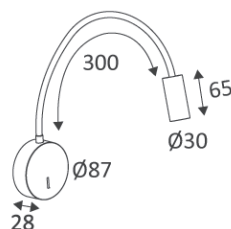

WA275WW30

DIPLO 1 4,6W 3000K 360Lm 34°

Applique murale décorative.
Base apparente avec interrupteur.
Peut être montée sur une boîte d'encastrement de 68mm.
Longueur du flexible: 300mm.
Convertisseur non-dimmable intégré dans l'appareil.

WEB

GÉNÉRAL

Classe ETIM	EC002892
Garantie	5 ans
Durée de vie	L80B10 - 50.000h
Matière corps	Aluminium
Couleur	Blanc mat
Longueur	365 mm
Diamètre	87 mm
Hauteur	65 mm
Poids net	0,37 kg

PHYSIQUE

Technologie	LED intégrée
Source(s) incluse(s)	Oui
Angle d'inclinaison	360°
Angle de rotation	360°
IP (indice de protection)	IP20
Anti-vandalisme	Non
Test au fil incandescent	650°
Détecteur de mouvement	Non
Détecteur crépusculaire	Non
Eclairage de secours	Non

WA275WW30

DIPLO 1 4,6W 3000K 360Lm 34°

OPTIQUE

Emission lumineuse	
Distribution lumineuse	
Diffuseur	Plastique structuré
Angle de rayonnement	34 °
Température de couleur	3000K
Température de couleur réglable	
Flux lumineux source	360 lm
Flux lumineux luminaire	325 lm lm
Efficacité lumineuse luminaire	70,65 lm/W
UGR (Unified Glare Ratio)	UGR inférieur à 17
SDCM (McAdam-Ellipse)	SDCM3