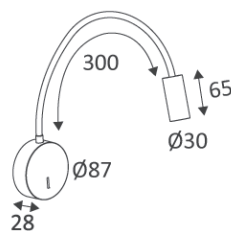

WA275WW58

DIPLO 1 4,6W 3000K 360Lm 34°

Applique murale décorative.  
Base apparente avec interrupteur.  
Peut être montée sur une boîte d'encastrement de 68mm.  
Longueur du flexible: 300mm.  
Convertisseur non-dimmable intégré dans l'appareil.

WEB

GÉNÉRAL

Classe ETIM	EC002892
Garantie	5 ans
Durée de vie	L80B10 - 50.000h
Matière corps	Aluminium
Couleur	Gris canon de fusil
Longueur	365 mm
Diamètre	87 mm
Hauteur	65 mm
Poids net	0,37 kg

PHYSIQUE

Technologie	LED intégrée
Source(s) incluse(s)	Oui
Angle d'inclinaison	360°
Angle de rotation	360°
IP (indice de protection)	IP20
Anti-vandalisme	Non
Test au fil incandescent	650°
Détecteur de mouvement	Non
Détecteur crépusculaire	Non
Eclairage de secours	Non

## WA275WW58