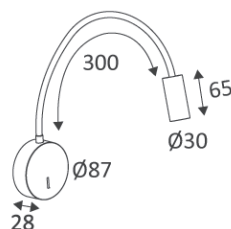

WA275WW61

DIPLO 1 4,6W 3000K 360Lm 34°

Applique murale décorative.
Base apparente avec interrupteur.
Peut être montée sur une boîte d'encastrement de 68mm.
Longueur du flexible: 300mm.
Convertisseur non-dimmable intégré dans l'appareil.

WEB

GÉNÉRAL

Classe ETIM	EC002892
Garantie	5 ans
Durée de vie	L80B10 - 50.000h
Matière corps	Aluminium
Couleur	Laiton brossé
Longueur	365 mm
Diamètre	87 mm
Hauteur	65 mm
Poids net	0,37 kg

PHYSIQUE

Technologie	LED intégrée
Source(s) incluse(s)	Oui
Angle d'inclinaison	360°
Angle de rotation	360°
IP (indice de protection)	IP20
Anti-vandalisme	Non
Test au fil incandescent	650°
Détecteur de mouvement	Non
Détecteur crépusculaire	Non
Eclairage de secours	Non

WA275WW61

DIPLO 1 4,6W 3000K 360Lm 34°

OPTIQUE

Emission lumineuse	
Distribution lumineuse	
Diffuseur	Plastique structuré
Angle de rayonnement	34 °
Température de couleur	3000K
Température de couleur réglable	
Flux lumineux source	360 lm
Flux lumineux luminaire	300 lm lm
Efficacité lumineuse luminaire	65,22 lm/W
UGR (Unified Glare Ratio)	UGR inférieur à 17
SDCM (McAdam-Ellipse)	SDCM3