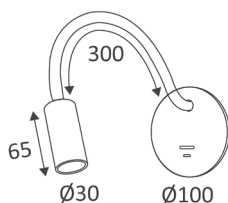

WA276WW30

DIPLO 2 4,6W 3000K 360Lm 34°

Applique murale décorative.  
Base semi-encastrée avec interrupteur et prise USB-C (5VDC, 2A).  
Boîtier d'encastrement inclus.  
Longueur du flexible: 300mm.  
Convertisseur non-dimmable intégré dans l'appareil.

WEB

GÉNÉRAL

Classe ETIM	EC002892
Garantie	5 ans
Durée de vie	L80B10 - 50.000h
Matière corps	Aluminium
Couleur	Blanc mat
Longueur	352 mm
Diamètre	100 mm
Hauteur	65 mm
Poids net	0,4 kg

PHYSIQUE

Technologie	LED intégrée
Source(s) incluse(s)	Oui
Angle d'inclinaison	360°
Angle de rotation	360°
IP (indice de protection)	IP20
Anti-vandalisme	Non
Test au fil incandescent	650°
Détecteur de mouvement	Non
Détecteur crépusculaire	Non
Eclairage de secours	Non

INSTALLATION

Lieu de montage	Usage en intérieur uniquement
Bornier automatique	Simple
Diamètre d'encastrement	89 mm
Plage de température ambiante	-20°C ~ +50°C

EMBALLAGE

Code EAN	5411373377432
----------	---------------