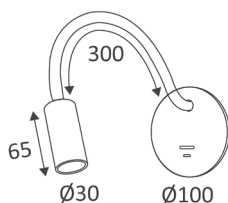

WA276WW58

DIPLO 2 4,6W 3000K 360Lm 34°

Applique murale décorative.
Base semi-encastrée avec interrupteur et prise USB-C (5VDC, 2A).
Boîtier d'encastrement inclus.
Longueur du flexible: 300mm.
Convertisseur non-dimmable intégré dans l'appareil.

WEB

GÉNÉRAL

Classe ETIM	EC002892
Garantie	5 ans
Durée de vie	L80B10 - 50.000h
Matière corps	Aluminium
Couleur	Gris canon de fusil
Longueur	352 mm
Diamètre	100 mm
Hauteur	65 mm
Poids net	0,4 kg

PHYSIQUE

Technologie	LED intégrée
Source(s) incluse(s)	Oui
Angle d'inclinaison	360°
Angle de rotation	360°
IP (indice de protection)	IP20
Anti-vandalisme	Non
Test au fil incandescent	650°
Détecteur de mouvement	Non
Détecteur crépusculaire	Non
Eclairage de secours	Non

WA276WW58

DIPLO 2 4,6W 3000K 360Lm 34°

OPTIQUE

Emission lumineuse	
Distribution lumineuse	
Diffuseur	Plastique structuré
Angle de rayonnement	34 °
Température de couleur	3000K
Température de couleur réglable	
Flux lumineux source	360 lm
Flux lumineux luminaire	300 lm lm
Efficacité lumineuse luminaire	65,22 lm/W
UGR (Unified Glare Ratio)	UGR inférieur à 17
SDCM (McAdam-Ellipse)	SDCM3

INSTALLATION

Lieu de montage	Usage en intérieur uniquement
Bornier automatique	Simple
Diamètre d'encastrement	89 mm
Plage de température ambiante	-20°C ~ +50°C

EMBALLAGE

Code EAN	5411373377449
----------	---------------