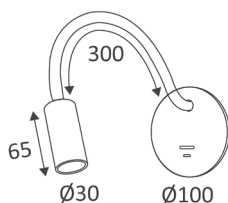

WA276WW61

DIPLO 2 4,6W 3000K 360Lm 34°

Applique murale décorative.
 Base semi-encastrée avec interrupteur et prise USB-C (5VDC, 2A).
 Boîtier d'encastrement inclus.
 Longueur du flexible: 300mm.
 Convertisseur non-dimmable intégré dans l'appareil.

WEB

GÉNÉRAL

Classe ETIM	EC002892
Garantie	5 ans
Durée de vie	L80B10 - 50.000h
Matière corps	Aluminium
Couleur	Laiton brossé
Longueur	352 mm
Diamètre	100 mm
Hauteur	65 mm
Poids net	0,4 kg

PHYSIQUE

Technologie	LED intégrée
Source(s) incluse(s)	Oui
Angle d'inclinaison	360°
Angle de rotation	360°
Anti-vandalisme	Non
Test au fil incandescent	650°
Détecteur de mouvement	Non
Détecteur crépusculaire	Non
Eclairage de secours	Non

WA276WW61

DIPLO 2 4,6W 3000K 360Lm 34°

OPTIQUE

Emission lumineuse	
Distribution lumineuse	
Diffuseur	Plastique structuré
Angle de rayonnement	34 °
Température de couleur	3000K
Température de couleur réglable	
Flux lumineux source	360 lm
Flux lumineux luminaire	300 lm lm
Efficacité lumineuse luminaire	65,22 lm/W
UGR (Unified Glare Ratio)	UGR inférieur à 17
SDCM (McAdam-Ellipse)	SDCM3

INSTALLATION

Lieu de montage	Usage en intérieur uniquement
Bornier automatique	Simple
Diamètre d'encastrement	89 mm
Plage de température ambiante	-20°C ~ +50°C

EMBALLAGE

Code EAN	5411373377456
----------	---------------