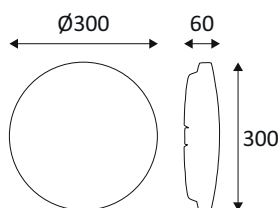

WL9418SCS

WL94 18W 2350Lm 120° IP44

Applique murale ou plafonnier pour éclairage intérieur.
3000K, 4000K ou 6500K au choix via un interrupteur à l'intérieur du luminaire.
Convertisseur non dimmable intégré dans l'appareil.
4 versions disponibles : standard, avec détecteur HF, avec éclairage de secours ou avec détecteur HF & éclairage de secours.

WEB

GÉNÉRAL

Classe ETIM	EC002892
Garantie	3 ans
Durée de vie	L70B50 - 35.000h
Matière corps	Polycarbonate
Couleur	Blanc
Diamètre	300 mm
Hauteur	60 mm

PHYSIQUE

Technologie	LED intégrée
Source(s) incluse(s)	Oui
IP (indice de protection)	IP44
IK (résistance mécanique)	IK07
Détecteur de mouvement	Non
Détecteur crépusculaire	Non
Eclairage de secours	Non

FICHE TECHNIQUE

INTÉRIEUR
HUBLOTS

WL94

 indigo.lighting
 /Indigo.Luminaires
 Indigo Lighting
 @indigolighting

WL9418SCS

WL94 18W 2350Lm 120° IP44

OPTIQUE

Emission lumineuse	
Distribution lumineuse	
Diffuseur	Plastique opalin
Angle de rayonnement	120 °
Température de couleur	Température de couleur à sélectionner 3000-4000-6500K
Température de couleur réglable	
	2350 lm
	2000 lm 2000
Efficacité lumineuse lumineuse	111,11 lm/W
SDCM (McAdam-Ellipse)	SDCM6