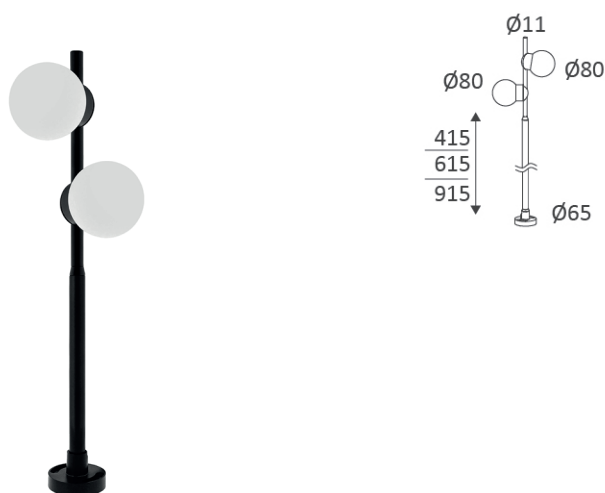

OU533SW05

FLORIA 4 9,6W 2700K 480Lm 120° IP65

Luminaire sur piquet décoratif pour éclairage extérieur.
Tête inclinable et interchangeable.
Hauteurs de tige disponibles : 415, 615 ou 915mm.
Câble 2m et piquet à enterrer inclus.
Non dimmable.
Convertisseur 24VDC à commander séparément.
Le convertisseur peut être déporté jusqu'à 40m.

WEB

GÉNÉRAL

Garantie	5 ans
Durée de vie	L80B20 - 50.000h
Matière corps	Aluminium
Couleur	Noir mat
Longueur	260 mm
Largeur	100 mm
Diamètre	80 mm
Hauteur	656 mm
Poids net	0,85 kg

PHYSIQUE

Technologie	LED intégrée
Source(s) incluse(s)	Oui
IP (indice de protection)	IP65
IK (résistance mécanique)	IK03
Anti-vandalisme	Non
Test au fil incandescent	650°
Détecteur de mouvement	Non
Détecteur crépusculaire	Non
Eclairage de secours	Non

FICHE TECHNIQUE

EXTÉRIEUR
SPOTS SUR PIQUETS

FLORIA 4

OU533SW05

FLORIA 4 9,6W 2700K 480Lm 120° IP65

OPTIQUE

Emission lumineuse	
Distribution lumineuse	
Diffuseur	Verre clair
Angle de rayonnement	120 °
Température de couleur	2700K
Température de couleur réglable	
Flux lumineux source	980 lm
Flux lumineux luminaire	480 lm lm
Efficacité lumineuse luminaire	50 lm/W
SDCM (McAdam-Ellipse)	SDCM3

ÉLECTRIQUE

Puissance source(s)	4,4 W W
Puissance lumineuse	9,6 W W
Convertisseur inclus	Convertisseur à commander séparément
Courant/tension d'alimentation	24V DC
AC/DC	DC 24V
Fréquence du réseau	Non
Dimmable	Non
Type de variation	Non-dimmable