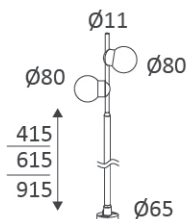

OU534WW05

FLORIA 4 9,6W 3000K 520Lm 120° IP65

Luminaire sur piquet décoratif pour éclairage extérieur.  
Tête inclinable et interchangeable.  
Hauteurs de tige disponibles : 415, 615 ou 915mm.  
Câble 2m et piquet à enterrer inclus.  
Non dimmable.  
Convertisseur 24VDC à commander séparément.  
Le convertisseur peut être déporté jusqu'à 40m.

WEB

**GÉNÉRAL**

Garantie	5 ans
Durée de vie	L80B20 - 50.000h
Matière corps	Aluminium
Couleur	Noir mat
Longueur	260 mm
Largeur	100 mm
Diamètre	80 mm
Hauteur	856 mm
Poids net	0,91 kg

**PHYSIQUE**

Technologie	LED intégrée
Source(s) incluse(s)	Oui
IP (indice de protection)	IP65
IK (résistance mécanique)	IK03
Anti-vandalisme	Non
Test au fil incandescent	650°
Détecteur de mouvement	Non
Détecteur crépusculaire	Non
Eclairage de secours	Non

## FICHE TECHNIQUE

EXTÉRIEUR  
SPOTS SUR PIQUETS