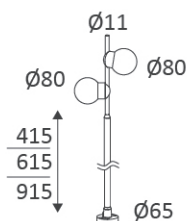

FLORIA 4

OU535SW05

FLORIA 4 9,6W 2700K 480Lm 120° IP65

Luminaire sur piquet décoratif pour éclairage extérieur.
Tête inclinable et interchangeable.
Hauteurs de tige disponibles : 415, 615 ou 915mm.
Câble 2m et piquet à enterrer inclus.
Non dimmable.
Convertisseur 24VDC à commander séparément.
Le convertisseur peut être déporté jusqu'à 40m.

WEB

GÉNÉRAL

Garantie	5 ans
Durée de vie	L80B20 - 50.000h
Matière corps	Aluminium
Couleur	Noir mat
Longueur	260 mm
Largeur	100 mm
Diamètre	80 mm
Hauteur	1156 mm
Poids net	0,98 kg

PHYSIQUE

Technologie	LED intégrée
Source(s) incluse(s)	Oui
IP (indice de protection)	IP65
IK (résistance mécanique)	IK03
Anti-vandalisme	Non
Test au fil incandescent	650°
Détecteur de mouvement	Non
Détecteur crépusculaire	Non
Eclairage de secours	Non