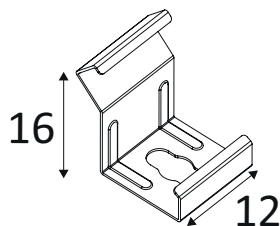

PR141

PR11952

CLIPS DE MONTAGE 45° 4PC

Clips de montage pour profil (4pc).

WEB

GÉNÉRAL

Classe ETIM	EC002557
Matière corps	Inox 304
Couleur	Acier inoxydable
Longueur	12 mm
Largeur	12 mm
Hauteur	16 mm

FICHE TECHNIQUE