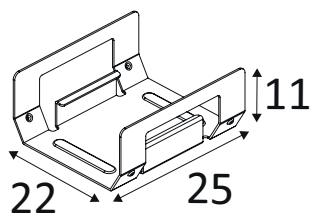

PR132**PR13252****ETRIERS D'ENCASTREMENT 4PC**

Etrier d'encastrement pour profil PR130 (4pc).

WEB

GÉNÉRAL

| | |
|---------------|------------------|
| Classe ETIM | EC002557 |
| Matière corps | Inox 304 |
| Couleur | Acier inoxydable |
| Longueur | 25 mm |
| Largeur | 22 mm |
| Hauteur | 11 mm |