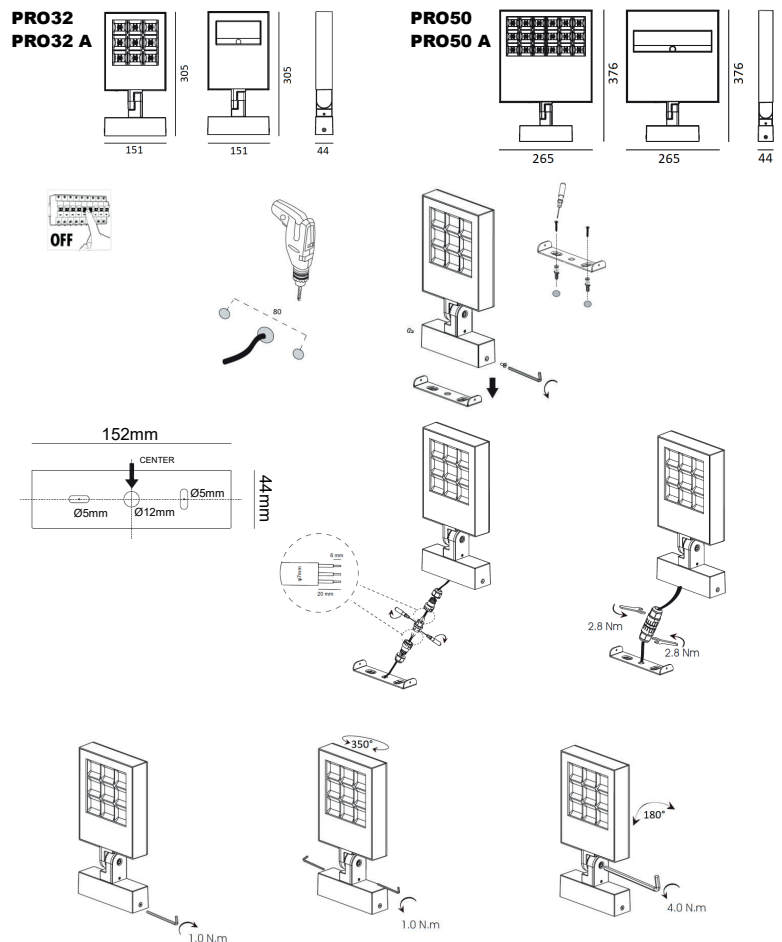

PRO50/M/3K/G

RAYPRO 50 50W 3000K 5400Lm IP67

OPTIQUE

Emission lumineuse	
Distribution lumineuse	
Diffuseur	Verre clair
Angle de rayonnement	36 °
Température de couleur	3000K
Température de couleur réglable	
Flux lumineux source	5400 lm
Flux lumineux luminaire	4120 lm lm
Efficacité lumineuse luminaire	82,4 lm/W

ÉLECTRIQUE

Puissance lumineuse	50 W W
Convertisseur inclus	Convertisseur inclus
Courant/tension d'alimentation	230V AC - 50Hz
AC/DC	AC 230V
Fréquence du réseau	Non
Dimmable	Non
Type de variation	Non-dimmable

INSTALLATION

Lieu de montage	Usage en extérieur uniquement

EMBALLAGE

Code EAN	8058052172536