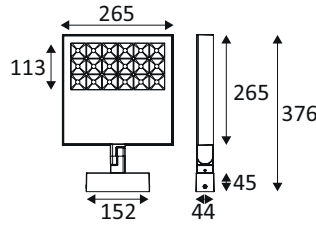

PRO50/M/3K/G

RAYPRO 50 50W 3000K 5400Lm IP67

Projecteur pour éclairage extérieur.
Diffuseur en verre sérigraphié noir.
Livré avec 1.50m de câble (HO5RN-F 3x0.75mm²).
Convertisseur non dimmable intégré dans l'appareil.

WEB

GÉNÉRAL

Classe ETIM	EC001744
Garantie	5 ans
Durée de vie	L70B20 - 50.000h
Matière corps	Fonte d'aluminium
Couleur	Gris mat
Longueur	376 mm
Largeur	265 mm
Hauteur	44 mm

PHYSIQUE

Technologie	LED intégrée
Source(s) incluse(s)	Oui
Angle d'inclinaison	180°
Angle de rotation	355°
Test au fil incandescent	650°
Détecteur de mouvement	Non
Détecteur crépusculaire	Non
Eclairage de secours	Non