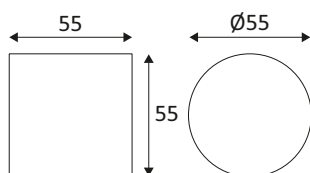

RBEZSLOTWS

FACE RONDE DIFFUSION LINÉAIRE

Face magnétique ronde STEPBEAM.

WEB

GÉNÉRAL

Classe ETIM	EC002558
Garantie	5 ans
Couleur	Chrome satiné
Diamètre	55 mm

FICHE TECHNIQUE

ACCESSOIRES LIÉS
ACCESSOIRES PHOTOMÉTRIQUES

Distribution lumineuse

Angle de rayonnement 30 °

Température de couleur réglable

Flux lumineux lumineux 28 lm lm

ÉLECTRIQUE

Fréquence du réseau

INSTALLATION

Lieu de montage Usage en intérieur uniquement