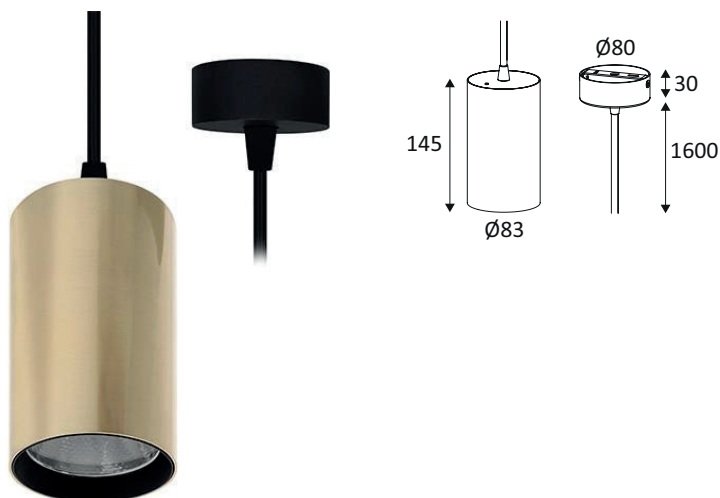

SU16113

JACK 3 P 25W 2810Lm 60° DIM

Suspension décorative.
 Livrée avec câble d'alimentation textile (réglable 1.60m max).
 Coloris 05 - 13 - 06 : câble noir.
 Coloris 30 - 28 - 02 : câble blanc.
 2700K, 3000K ou 4000K au choix via un interrupteur à l'arrière du luminaire.
 Convertisseur dimmable intégré dans l'appareil.
 Compatible avec variateur fin de phase.

WEB

GÉNÉRAL

Classe ETIM	EC001743
Garantie	5 ans
Durée de vie	L80B10 - 50.000h
Matière corps	Aluminium
Couleur	Noir mat - Doré
Diamètre	83 mm
Hauteur	175 mm
Poids net	1,08 kg

PHYSIQUE

Technologie	LED intégrée
Source(s) incluse(s)	Oui
Anti-vandalisme	Non
Test au fil incandescent	850°
Détecteur de mouvement	Non
Détecteur crépusculaire	Non
Eclairage de secours	Non

SU16113

JACK 3 P 25W 2810Lm 60° DIM

OPTIQUE

Emission lumineuse	
Distribution lumineuse	
Angle de rayonnement	60 °
Température de couleur	Température de couleur à sélectionner 2700-3000-4000K
Température de couleur réglable	
	2810 lm
	2015 lm 2270 lm
Efficacité lumineuse lumineaire	90,8 lm/W
SDCM (McAdam-Ellipse)	SDCM3