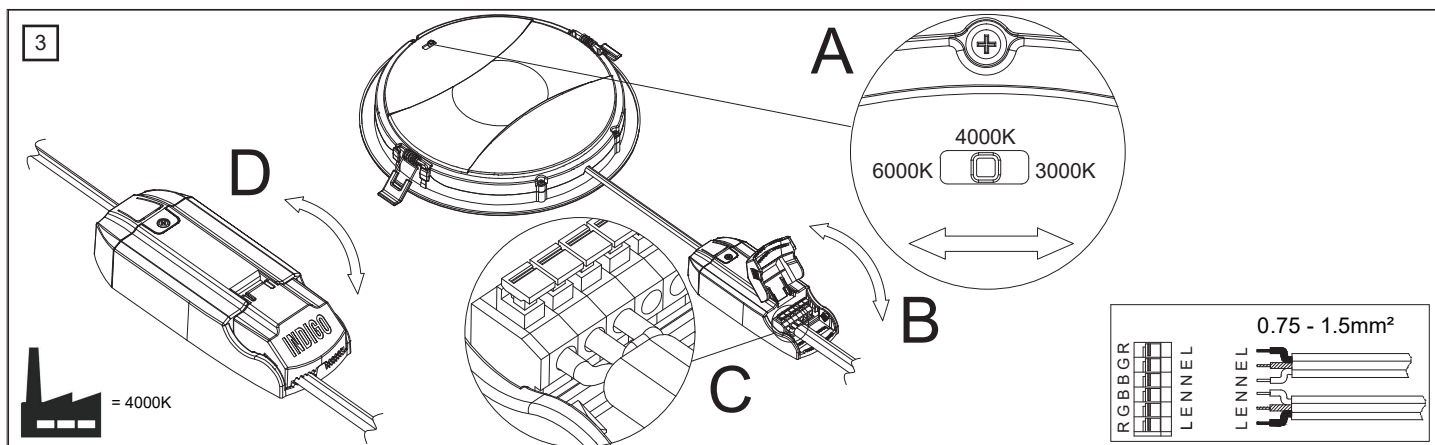

TIGA 3 RD EVO

	LED				21W	IN 220-240V 50 Hz	OUT 120-132V 160mA		

5yr Warranty | Garantie | Garanzia | Záruka | Εγγύηση | Garantia | Garantía | Garanti | Takuu | ناهضرلا

INDIGO: RUE DE LA LÉGENDE 32G, 4141 SPRIMONT, BELGIUM
 NOBILE: VIALE ALEXANDRE GUSTAVE EIFFEL, 100, COMMERCITY ISOLA P21-24, 00148 ROMA, ITALIA
 COLLINGWOOD: NN6 0BT, UK