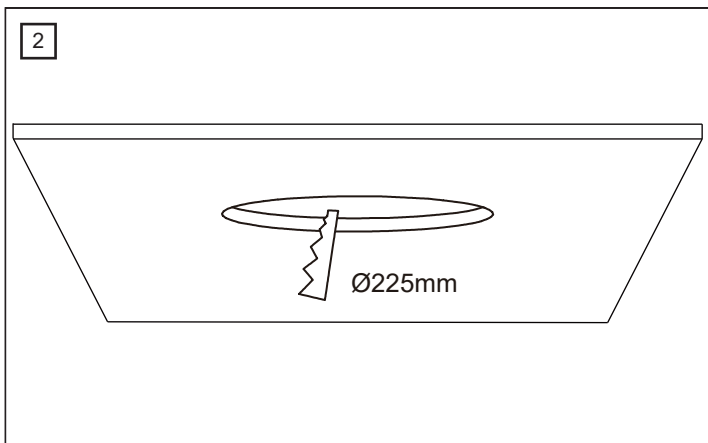

TIGA 3 RD EVO

	LED				21W	IN 220-240V 50 Hz	OUT 120-132V 160mA		

5yr Warranty | Garantie | Garanzia | Záruka | Εγγύηση | Garantia | Garantía | Garanti | Takuu | ناهضرلا

INDIGO: RUE DE LA LÉGENDE 32G, 4141 SPRIMONT, BELGIUM
 NOBILE: VIALE ALEXANDRE GUSTAVE EIFFEL, 100, COMMERCITY ISOLA P21-24, 00148 ROMA, ITALIA
 COLLINGWOOD: NN6 0BT, UK