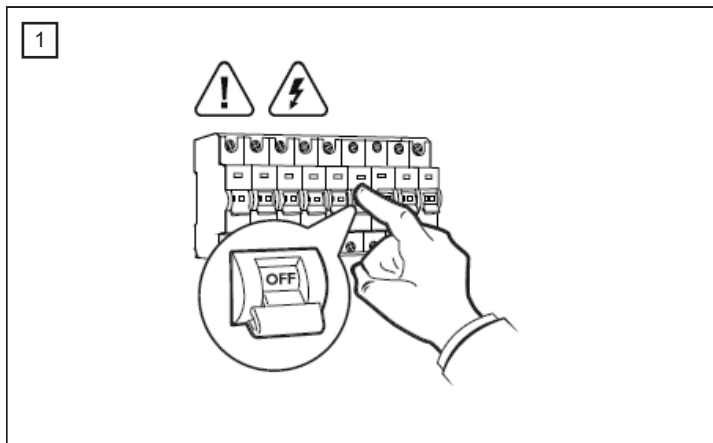

TIGA 3 RD EVO

	LED				21W	IN 220-240V 50 Hz	OUT 120-132V 160mA		

5yr Warranty | Garantie | Garanzia | Záruka | Εγγύηση | Garantia | Garantía | Garanti | Takuu | ناهضرلا

INDIGO: RUE DE LA LÉGENDE 32G, 4141 SPRIMONT, BELGIUM
 NOBILE: VIALE ALEXANDRE GUSTAVE EIFFEL, 100, COMMERCITY ISOLA P21-24, 00148 ROMA, ITALIA
 COLLINGWOOD: NN6 0BT, UK