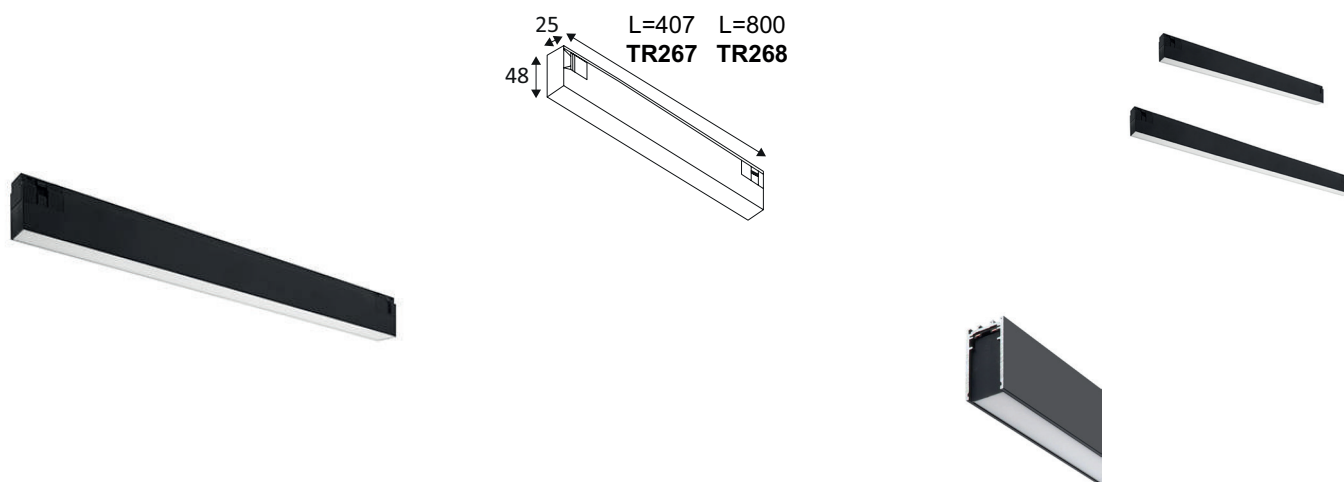

## CADIX 11W 2700K 1280Lm 110°

Structure linéaire pour TRACK 48VDC SURFACE et RECESSED.

WEB

GÉNÉRAL

Classe ETIM	EC001744
Garantie	3 ans
Durée de vie	L70B50 - 50.000h
Matière corps	Aluminium
Couleur	Noir mat
Longueur	407 mm
Largeur	25 mm
Hauteur	48 mm
Poids net	0,38 kg

PHYSIQUE

Technologie	LED intégrée
Source(s) incluse(s)	Oui
Anti-vandalisme	Non
Test au fil incandescent	650°
Détecteur de mouvement	Non
Détecteur crépusculaire	Non
Eclairage de secours	Non

### OPTIQUE

Emission lumineuse	
Distribution lumineuse	
Diffuseur	Plastique opalin
Angle de rayonnement	110 °
Température de couleur	2700K
Température de couleur réglable	
Flux lumineux source	1280 lm
Flux lumineux luminaire	775 lm lm
Efficacité lumineuse luminaire	70,45 lm/W