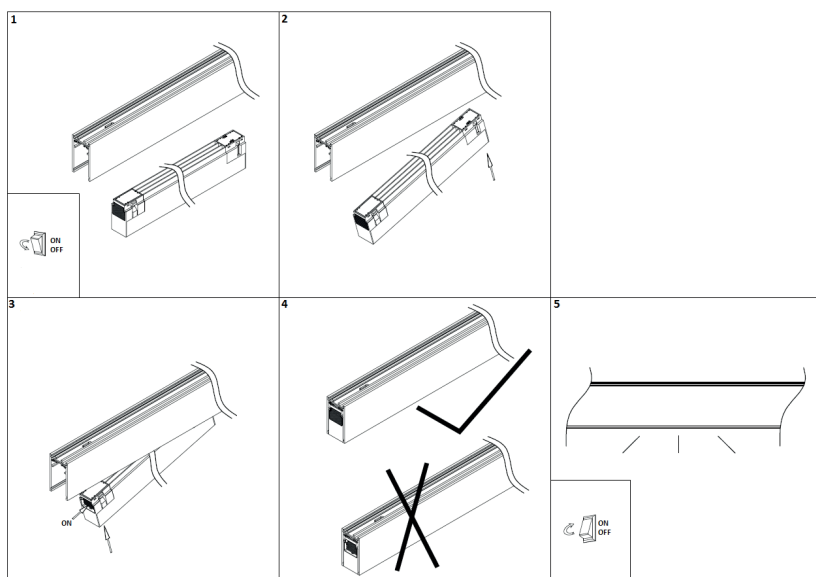

TR267SW05

CADIX 11W 2700K 1280Lm 110°

OPTIQUE

Emission lumineuse	
Distribution lumineuse	
Diffuseur	Plastique opalin
Angle de rayonnement	110 °
Température de couleur	2700K
Température de couleur réglable	
Flux lumineux source	1280 lm
Flux lumineux luminaire	775 lm lm
Efficacité lumineuse luminaire	70,45 lm/W

ÉLECTRIQUE

Puissance lumineuse	11 W W
Courant/tension d'alimentation	48V DC
AC/DC	DC 48V
Fréquence du réseau	Non
Dimmable	Non
Type de variation	Non-dimmable

INSTALLATION

Lieu de montage	Usage en intérieur uniquement

EMBALLAGE

Code EAN	5411373360854